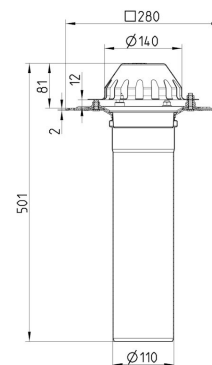

402.104.110 TAGAFLØB TIL SELVFALD

- -Tag: tagfolie
- -Flange: 280x280 mm
- -Udløb: Ø110 mm, lodret
- -Rustfrit stål: AISI304/EN1.4301

Produktkoder

EAN: 5705499132786
VVS nummer: 164101110
RSK nummer: 5173697
LVI nummer: 3384530

Specifikation

Maks. flow (l/s): 5,1
Materiale: AISI 304
Materiale (EN): EN 1.4301
System: Selvfald
Tag: Tagfolie
Type: Afløb
Udløbsdiameter (mm): 110
Udløbsretning: Lodret

Godkendelser

NO - PS1893-ROOF-18

DK - VA 2.99/19975-21

PL - Hygienic Certificate - All products

BLÜCHER®