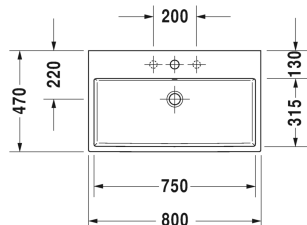

Vero Air Håndvask, møbelhåndvask # 2350800000 /
2350800060 / 2350800041 / 2350800070

| < 800 mm > |

Håndvask, møbelhåndvask	Dimension	Vægt	Ordrenummer
med platform til hanehul, glaseret på undersiden, 800 mm			
Farver			
00 Hvid (Alpin)			
Varianter			
● med overløb	800 x 470 mm	24,700 kg	2350800000
☒ med overløb	800 x 470 mm	24,700 kg	2350800060
● uden overløb	800 x 470 mm	24,700 kg	2350800041
☒ uden overløb	800 x 470 mm	24,700 kg	2350800070
Porcelæn med Wondergliss vil forblive ren og pæn i lang tid. Hvis du vil bestille produkter med Wondergliss tilføjer du "1" som det 11. tal i Duravit nummeret.			
Tilbehør til porcelæn			
Push-open bundventil til håndvaske med overløb		0,400 kg	005052
Bundventil med kappe til håndvaske uden overløb	75 mm	0,400 kg	005038
Tilbehør			
Håndklædeholder firkantet rør 14 mm, til håndvask # 045480, 235080	755 mm	0,700 kg	003038
Vandlås		1,500 kg	005036
Matchende produkter			
Metalstativ højde justerbar +50 mm, til håndvask # 045480, 235080,			003066