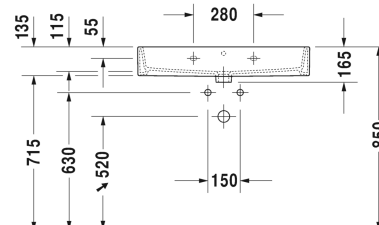

Vero Air Håndvask, møbelhåndvask # 2350800000 /
2350800060 / 2350800041 / 2350800070

| < 800 mm > |

Håndvask, møbelhåndvask	Dimension	Vægt	Ordrenummer
med platform til hanehul, glaseret på undersiden, 800 mm			
Farver			
00 Hvid (Alpin)			
Varianter			
● med overløb	800 x 470 mm	24,700 kg	2350800000
☒ med overløb	800 x 470 mm	24,700 kg	2350800060
● uden overløb	800 x 470 mm	24,700 kg	2350800041
☒ uden overløb	800 x 470 mm	24,700 kg	2350800070
Porcelæn med Wondergliss vil forblive ren og pæn i lang tid. Hvis du vil bestille produkter med Wondergliss tilføjer du "1" som det 11. tal i Duravit nummeret.			
Tilbehør til porcelæn			
Push-open bundventil til håndvaske med overløb		0,400 kg	005052
Bundventil med kappe til håndvaske uden overløb	75 mm	0,400 kg	005038
Tilbehør			
Håndklædeholder firkantet rør 14 mm, til håndvask # 045480, 235080	755 mm	0,700 kg	003038
Vandlås		1,500 kg	005036
Matchende produkter			
Metalstativ højde justerbar +50 mm, til håndvask # 045480, 235080,			003066