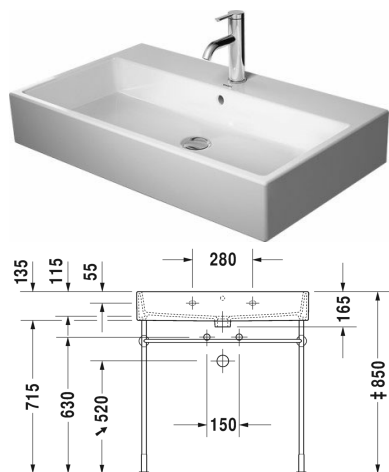

Vero Air Håndvask, møbelhåndvask # 2350800000 /
2350800060 / 2350800041 / 2350800070

| < 800 mm > |

Håndvask, møbelhåndvask	Dimension	Vægt	Ordrenummer
med platform til hanehul, glaseret på undersiden, 800 mm			
Farver			
00 Hvid (Alpin)			
Varianter			
● med overløb	800 x 470 mm	24,700 kg	2350800000
☒ med overløb	800 x 470 mm	24,700 kg	2350800060
● uden overløb	800 x 470 mm	24,700 kg	2350800041
☒ uden overløb	800 x 470 mm	24,700 kg	2350800070
Porcelæn med Wondergliss vil forblive ren og pæn i lang tid. Hvis du vil bestille produkter med Wondergliss tilføjer du "1" som det 11. tal i Duravit nummeret.			
Tilbehør til porcelæn			
Push-open bundventil til håndvaske med overløb		0,400 kg	005052
Bundventil med kappe til håndvaske uden overløb	75 mm	0,400 kg	005038
Tilbehør			
Håndklædeholder firkantet rør 14 mm, til håndvask # 045480, 235080	755 mm	0,700 kg	003038
Vandlås		1,500 kg	005036
Matchende produkter			
Metalstativ højde justerbar +50 mm, til håndvask # 045480, 235080,			003066