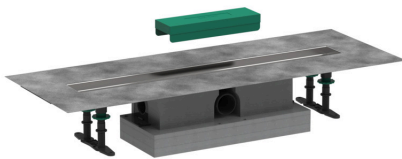

uBox universal
Kompletsæt til vandret installation - 700 til bruseafløb
Overflader : ikke defineret Art.Nr.: 56023180

Beskrivelse

Kendetegn

- består af: installationssæt, indbygningsdel, formonteret tætningsmembran, vandlås, højdejusterbare plader
- passende til alle RainDrain Rock og RainDrain Match kappesæt
- Brugsområde: nybyg, renovering
- vandlåshøjde: 50 mm
- afløbskapacitet med vandlås: op til 42 l/min
- afløbskapacitet med Dryphon: op til 60 l/min
- diameter på tilslutning: DN50
- udløbsretning: vandret
- tilslutning: tresidet
- inkl. højdejusterbare fødder og flisehjælp til montering
- monteringsbeslag for enkel befæstelse til gulvet
- højdejusterbar med skumblok
- med integreret hældning
- monteringsstype: vægmonteret, frit i gulvet
- nem rengøring af Siphon
- vandlås kan tages ud
- materialekvalitet monteringsssæt: rustfrit stål 304 (1.4301)

Produktdetaljer

VVS-nr.	155480507
Pris ekskl. moms	3.139,00 DKK
Pris inkl. moms *	3.923,75 DKK

Teknologi

Produktbillede