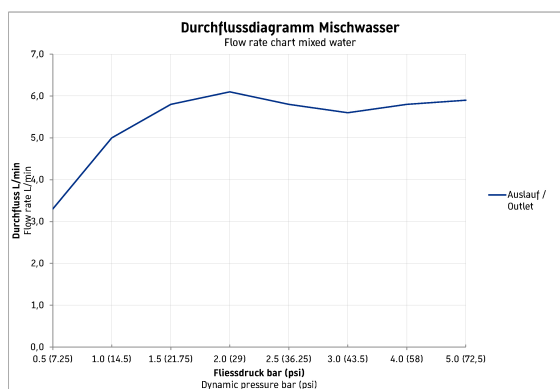

A.1 1-grebs håndvaskarmatur S # A11010002010

|< 125 mm >|

1-grebs håndvaskarmatur S	Dimension	Vægt	Ordrenummer
keramisk kartusche, Fremspring 95 mm, fleksibel tilslutningslange 3/8", Normalstråle, Krom, Mulighed for temperaturbegrænsning, anbefalet driftstryk 1 - 5 bar, uden bundventil, 125 mm			
Farver			
10 Krom			
Varianter			
Gennemstrømningsmængde 5,5 l/min (3 bar)			A11010002010
Anbefalede håndvaske			
Håndvask uden overløb, med platform til hanehul, glaseret på undersiden, 450 x 335 mm	450 x 335 mm		073845
Håndvask uden overløb, med platform til hanehul, hanehul i højre side, Inkl. fastgørelse, glaseret på undersiden, 400 x 220 mm	400 x 220 mm		073940

Alle tegninger indeholder nødvendige mål indenfor standard tolerancer. De er angivet i mm og er vejledende. For præcise mål, specielt ved specielle anvendelsesområder, anbefaler vi at vente til produktet er modtaget.

A.1 1-grebs håndvaskarmatur S # A11010002010

|< 125 mm >|