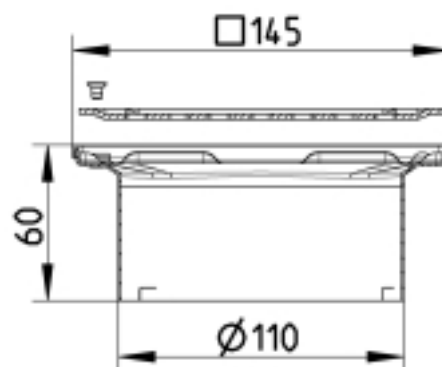

110.300.000 B OVERDEL SQUARE

- -Uden bæring
- -Gulv: beton og fliser
- -Ramme: 145x145 mm
- -Farve: sort
- -Rustfrit stål: AISI304/EN1.4301

Produktkoder

EAN: 5705499139167

VVS nummer: 153327810

Specifikation

Gulv: Beton / fliser

Materiale: AISI 304

Materiale (EN): EN 1.4301

Ramme: Kvadratisk

Type: Overdele

Udløbsdiameter (mm): 110

Vægt (kg): 0,53

Godkendelser

RU - 0212321 Drains-21

BLÜCHER®

A WATTS Brand