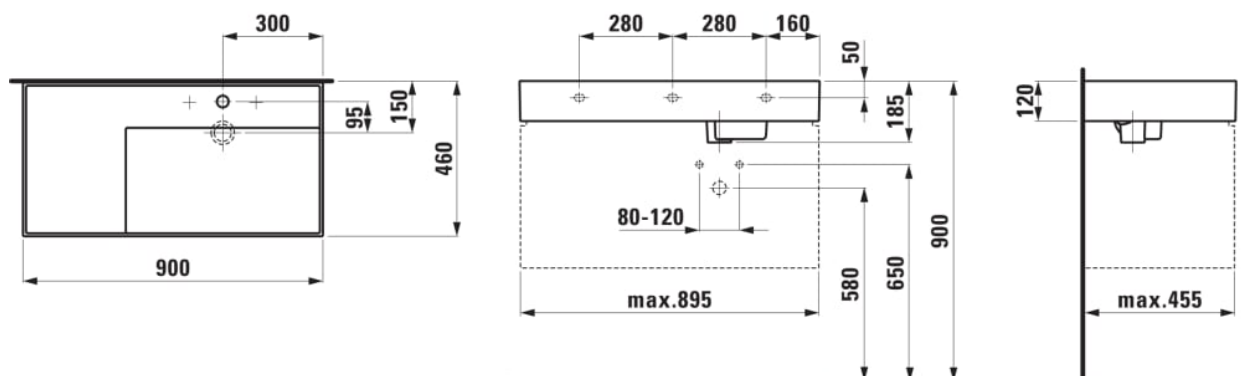

KARTELL LAUFEN

Håndvask, hylde til venstre, med specielt skjult afløb

MÅL

Bredde	900 mm
Dybde	460 mm
Højde	120 mm

FARVE OG FINISH

<input type="checkbox"/>	757 Mat hvid
--------------------------	--------------

Indvendig form : 6 – Rektangulær

Installationstype : Toiletbord, Væghængt

Integreret hylde

Kummebredde (mm) : 315

Kummedybde (mm) : 95

Kummelængde (mm) : 580

Materiale : SaphirKeramik

Nettovægt (kg) : 20,5

Placering af hylde : Venstre

Placering af kumme : Højre

Vaskkapacitet (l) : 6,2

TEKNISKE TEGNINGER

KOMPATIBEL MED

Vaskeskab med to skuffer, inkl. ordenssystem, til håndvask 810333, 810338, 810339, 813332

H407569033...1