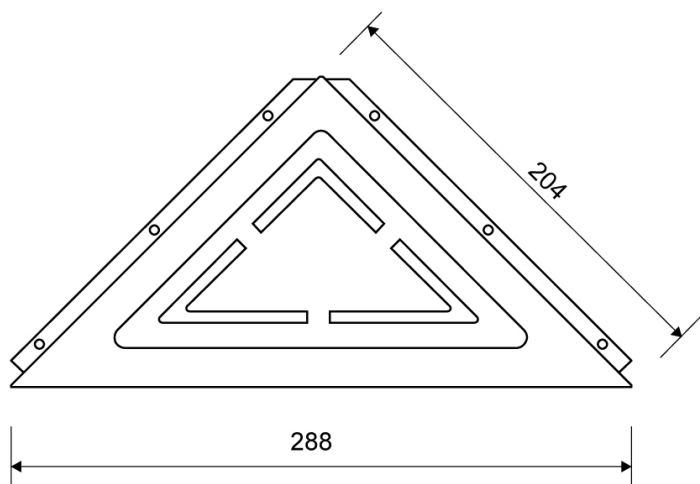

2850.0206

VVS: 772390240

Sæbehylde | Design: Anniversario | 2850

Sæbehylde inkl. rist og montagesæt.

Til indmuring i flisefuge eller til montering i eksisterende bruseniche.

Kun til hjørnemontering.

Specifikationer

ARTIKEL NR 2850.0206	VVS NUMBER 772390240	VÆGT INKL EMBA 500 g
VÆGT EXCL EMBA 400 g	MATERIALE Rustfri stål (AISI 304)	ANVENDELSE Væg
OVERFLADE Børstet	DESIGN Anniversario	LÆNGDE (L) 288/204 mm

2850.0206