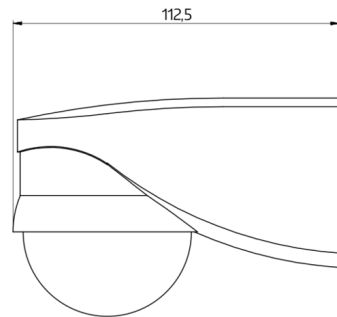

Tekniske data

Spænding:	110 - 240 V AC 50 / 60 Hz
Dimensioner:	110 x 68 x 78 mm
Forbrug:	ca. 0,24 W
Detekteringsområde:	vandret 280° (Vægmontering)
Rækkevidde:	maks. 16 m på tværs maks. 9 m frontalt
Detekteret område bevægelserne detekteres	620 m ² / 2,5 m Monteringshøjde

Tilbehør

Betegnelser	Farve	Artikelnummer	EAN nummer
IR-Adapter til Smartphones	sort	92726	4007529927265
IR-LC-plus	-	92095	4007529920952
IR-LC-Mini	-	92093	4007529920938
Bold-beskyttelseskurv BSK (Ø 164 x 143 mm)	hvid	92467	4007529924677
RC-dæmperled	hvid	10880	4007529108800
Mini-RC-dæmperled	sort	10882	4007529108824
BLE-IR-Adapter	sort	93067	4007529930678

Dimensioner 91048

Dimensioner 91028

Dimensioner 91018

Dimensioner 91008

Ledningsdiagram

Diagram over detekteringsområde

- 1: Bevægelse på tværs af sensoren
- 2: Frontal bevægelse mod sensoren