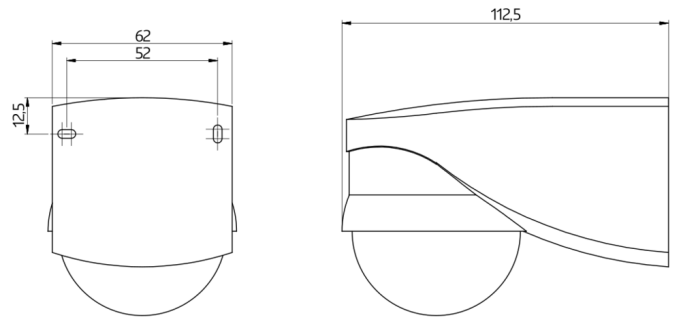

Tekniske data

Spænding:	110 - 240 V AC 50 / 60 Hz
Dimensioner:	110 x 68 x 78 mm
Forbrug:	ca. 0,24 W
Detekteringsområde:	vandret 280° (Vægmontering)
Rækkevidde:	maks. 16 m på tværs maks. 9 m frontalt
Detekteret område bevægelserne detekteres	620 m ² / 2,5 m Monteringshøjde

Tilbehør

Betegnelser	Farve	Artikelnummer	EAN nummer
IR-Adapter til Smartphones	sort	92726	4007529927265
IR-LC-plus	-	92095	4007529920952
IR-LC-Mini	-	92093	4007529920938
Bold-beskyttelseskurv BSK (Ø 164 x 143 mm)	hvid	92467	4007529924677
RC-dæmperled	hvid	10880	4007529108800
Mini-RC-dæmperled	sort	10882	4007529108824
BLE-IR-Adapter	sort	93067	4007529930678

Dimensioner 91048

Dimensioner 91028

Dimensioner 91018

Dimensioner 91008

Ledningsdiagram

Diagram over detekteringsområde

- 1: Bevægelse på tværs af sensoren
- 2: Frontal bevægelse mod sensoren