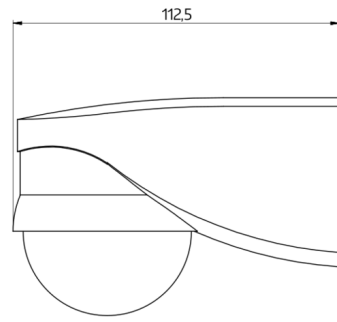

Tekniske data

Spænding:	110 - 240 V AC 50 / 60 Hz
Dimensioner:	110 x 68 x 78 mm
Forbrug:	ca. 0,24 W
Detekteringsområde:	vandret 280° (Vægmontering)
Rækkevidde:	maks. 16 m på tværs maks. 9 m frontalt
Detekteret område bevægelserne detekteres	620 m ² / 2,5 m Monteringshøjde

på tværs:**Fastgørelsehøjde** 2 m / 3 m / 2,5 m
min./maks./anbefalet:**Beskyttelsesgrad/-klasse:** IP54 / Klasse II**Omgivelsestemperatur:** -25 °C til +50 °C**Kabinet:** UV-resistent polycarbonat af høj kvalitet**Kanal 1 (lysstyring)****Afbryderstyrke:** 2000 W, $\cos \varphi = 1$
1000 VA, $\cos \varphi = 0,5$
300 W LED**Kontakttype:** 1x μ -kontakt, lukke/NO**Tidsindstillinger:** 15 sek. - 16 min, Impuls**Lux grænseværdi for tænd og sluk:** 2 - 2500 Lux

Dimensioner 91048

Dimensioner 91028

Dimensioner 91018

Dimensioner 91008

Ledningsdiagram

Diagram over detekteringsområde

- 1: Bevægelse på tværs af sensoren
- 2: Frontal bevægelse mod sensoren