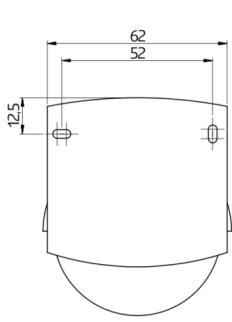

Tekniske data

Spænding:	110 - 240 V AC 50 / 60 Hz
Dimensioner:	110 x 68 x 78 mm
Forbrug:	ca. 0,24 W
Detekteringsområde:	vandret 280° (Vægmontering)
Rækkevidde:	maks. 16 m på tværs maks. 9 m frontalt
Detekteret område bevægelserne detekteres	620 m ² / 2,5 m Monteringshøjde

på tværs:**Fastgørelsehøjde** 2 m / 3 m / 2,5 m
min./maks./anbefalet:**Beskyttelsesgrad/-klasse:** IP54 / Klasse II**Omgivelsestemperatur:** -25 °C til +50 °C**Kabinet:** UV-resistent polycarbonat af høj kvalitet**Kanal 1 (lysstyring)****Afbryderstyrke:** 2000 W, $\cos \varphi = 1$
1000 VA, $\cos \varphi = 0,5$
300 W LED**Kontakttype:** 1x μ -kontakt, lukke/NO**Tidsindstillinger:** 15 sek. - 16 min, Impuls**Lux grænseværdi for tænd og sluk:** 2 - 2500 Lux

Dimensioner 91048

Dimensioner 91028

Dimensioner 91018

Dimensioner 91008

Ledningsdiagram

Diagram over detekteringsområde

- 1: Bevægelse på tværs af sensoren
- 2: Frontal bevægelse mod sensoren