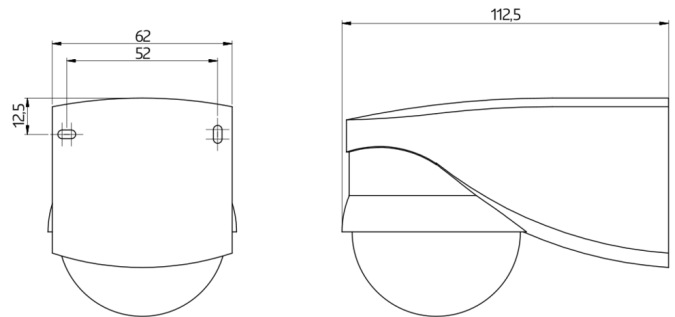

Tekniske data

Spænding:	110 - 240 V AC 50 / 60 Hz
Dimensioner:	110 x 68 x 78 mm
Forbrug:	ca. 0,24 W
Detekteringsområde:	vandret 280° (Vægmontering)
Rækkevidde:	maks. 16 m på tværs maks. 9 m frontalt
Detekteret område bevægelserne detekteres	620 m ² / 2,5 m Monteringshøjde

Dimensioner 91048

Dimensioner 91028

Dimensioner 91018

Dimensioner 91008

Ledningsdiagram

Diagram over detekteringsområde

- 1: Bevægelse på tværs af sensoren
- 2: Frontal bevægelse mod sensoren