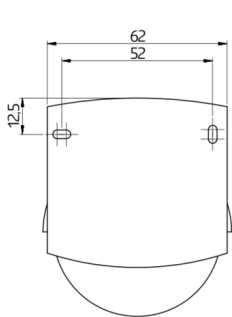

Tekniske data

Spænding:	110 - 240 V AC 50 / 60 Hz
Dimensioner:	110 x 68 x 78 mm
Forbrug:	ca. 0,24 W
Detekteringsområde:	vandret 280° (Vægmontering)
Rækkevidde:	maks. 16 m på tværs maks. 9 m frontalt
Detekteret område bevægelserne detekteres	620 m ² / 2,5 m Monteringshøjde

Tilbehør

Betegnelser	Farve	Artikelnummer	EAN nummer
IR-Adapter til Smartphones	sort	92726	4007529927265
IR-LC-plus	-	92095	4007529920952
IR-LC-Mini	-	92093	4007529920938
Bold-beskyttelseskurv BSK (Ø 164 x 143 mm)	hvid	92467	4007529924677
RC-dæmperled	hvid	10880	4007529108800
Mini-RC-dæmperled	sort	10882	4007529108824
BLE-IR-Adapter	sort	93067	4007529930678

Dimensioner 91048

Dimensioner 91028

Dimensioner 91018

Dimensioner 91008

Ledningsdiagram

Diagram over detekteringsområde

- 1: Bevægelse på tværs af sensoren
- 2: Frontal bevægelse mod sensoren