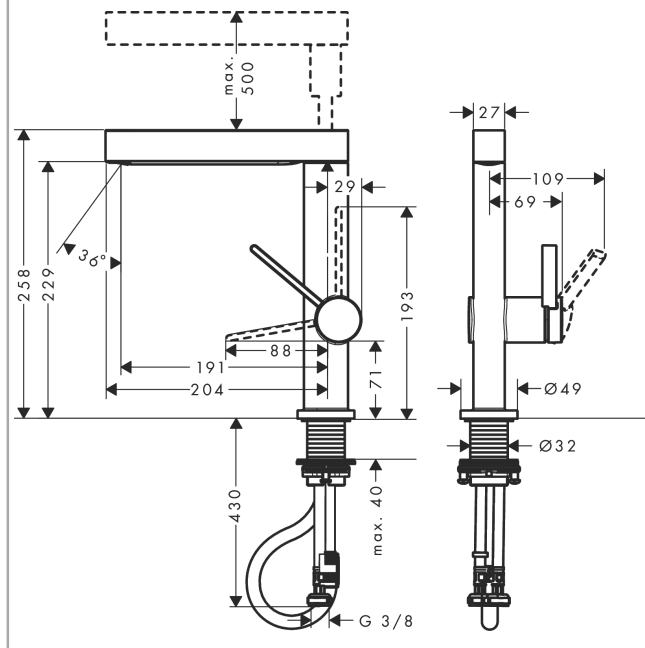

Finoris

1-grebs håndvaskarmatur 230 med udtræksbruser, 2jet og push-open bundventil

Overflader : mat sort Art.Nr.: 76063670

Beskrivelse

Kendetegn

- består af: 1-grebs håndvaskarmatur, bundventil
- ComfortZone 230
- fremspring: 191 mm
- tudhøjde: 229 mm
- stråletype: laminarstråle, PowderRain
- strålen skiftes med trykknop og stilles automatisk tilbage, når armaturet lukkes
- udtrækslængde: 50 cm
- overflade stråleskive: grafit
- maksimal gennemstrømsmængde ved 3 bar: 5 l/min
- keramisk kartusche
- mulighed for temperaturbegrænsning
- push-open bundventil G 1 1/4
- materiale bundventil: metal
- kontraventil
- STA 1753
- STA 1753
- STA 1753
- STA 1753
- STA 1753

Finoris

1-grebs håndvaskarmatur 230 med udtræksbruser, 2jet og push-open bundventil

Overflader : mat sort Art.Nr.: 76063670

Gennemløbsdiagram