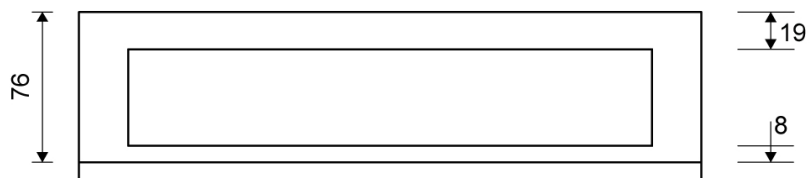

# 1918.0810

VVS: 155040780

HighLine Colour ramme | Håndpoleret stål

Rammen er med til at understrege gulvafløbets eksklusive design.

Rammehøjde (10, 12, 15 eller 25 mm) tilpasses tykkelsen på gulvflisen.

Eksklusivt rammedesign med overdel af 4 mm massivt, rustfrit stål. Indlæg sikrer en præcis placering i armaturet.

NB! Rammehøjde (H) = flisetykkelse + ca. 2 mm fliseklæb og membran.

## Specifikationer

<b>ARTIKEL NR</b>	<b>VVS NUMBER</b>	<b>MATERIALE</b>
1918.0810	155040780	Rustfri stål (AISI 304)
<b>ANVENDELSE</b>	<b>OVERFLADE</b>	<b>PASSER TIL</b>
Linjeafløb	Håndpoleret stål	Armatyr: 1001, 1002, 1003, 1004, 1100, 5002, 5003
<b>INDBYGNINGSLÆNGDE (L)</b>	<b>HØJDE (H)</b>	<b>LÆNGDEMODEL</b>
795 mm	H 10 mm	800 mm
<b>INDLÆG</b>		
Kunststof		