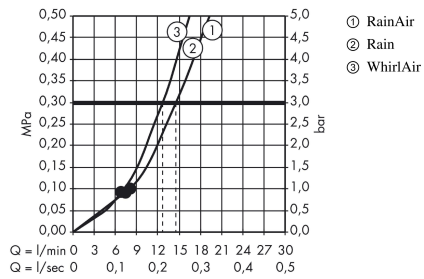

Raindance Select E
Brusersæt 120 3jet med bruserstang 65 cm og sæbeskål
 Overflader : hvid/krom Art.Nr.: 26620400

Gennemløbsdiagram

Værdierne for forbruget blev målt praksisorienteret og med de tilsvarende armaturer (termostat/blander/indbygget ventil).

Raindance Select E
Brusersæt 120 3jet med bruserstang 65 cm og sæbeskål
Overflader : hvid/krom Art.Nr.: 26620400

Monteringseksempel