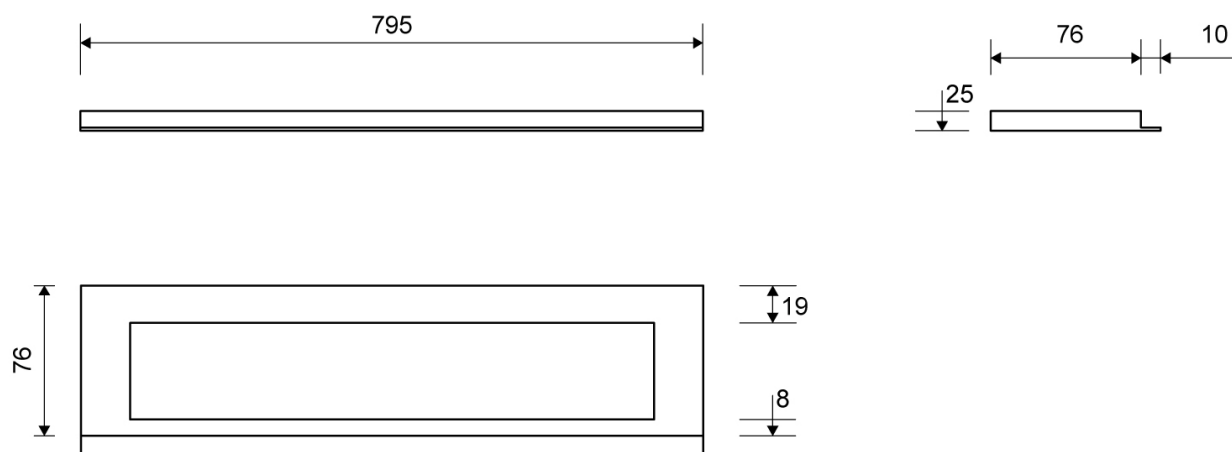

1917.0825

VVS: 155040877

HighLine Colour ramme | Sort

Rammen er med til at understrege gulvafløbets eksklusive design.

Rammens højde (10, 12, 15 eller 25 mm) er afhængig af tykkelsen på gulvlisen.

Eksklusivt rammedesign med overdel af 4 mm massivt, rustfrit stål. Indlæg sikrer en præcis placering i armaturet.

NB! Rammehøjde (H) = flisetykkelse + ca. 2 mm fliseklæb og membran.

HighLine produkter kan ikke kombineres med 1004-afløb med sideudløb.

Specifikationer

ARTIKEL NR 1917.0825	VVS NUMBER 155040877	MATERIALE Rustfri stål (AISI 304)
ANVENDELSE Linjeafløb	OVERFLADE PVD Sort	PASSER TIL Armaturliste: 1001, 1002, 1003, 1004, 1100, 5002, 5003
INDBYGNINGSLÆNGDE (L) 795 mm	HØJDE (H) H 25 mm	LÆNGDEMODEL 800 mm
INDLÆG Kunststof		