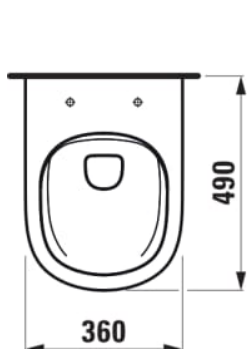

## Væghængt toilet, kompakt, rimless

MÅL

Bredde	490 mm
Dybde	360 mm
Højde	345 mm

FARVE OG FINISH

<input type="checkbox"/>	400 Hvid med LCC
--------------------------	------------------

MULIGHEDER

000 - standard model

Form : Blød

Installationstype : Væghængt

Kanttype : Uden skyllekant

Skyllesystem : Lavt skyl

Toilet, Compact

Uden skyllekant

Udløbstype : P-lås

### TEKNISKE TEGNINGER