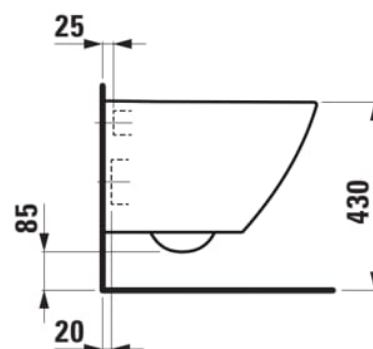

TEKNISKE TEGNINGER