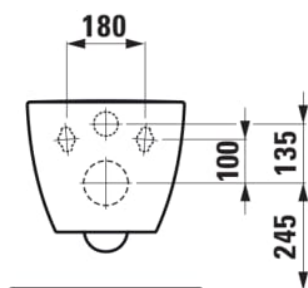

TEKNISKE TEGNINGER