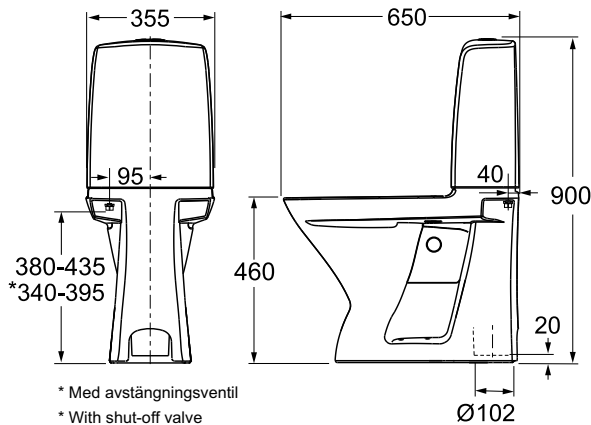

Ifö Spira toilet 6261 , høj model lukket S-lås, Rimfree®

Ifö Spira høj model gulvstående toilet 6261, Rimfree®. Helt uden skyllekant hvilket gør at bakterier og snavs ikke kan skjule sig og derfor er toilettet nemmere at holde rent og mere hygiejnisk end et almindeligt toilet. Heldækkende porcelæns cisternekappe og plast indercisterne for nemmere rengøring og fri for kondens. Fresh WC. ((hygiejnisk doseringsløsning i skylleknappen) som standard hvilket giver frisk duft og nemmere rengøring. 4 cm. højere end et standard toilet – praktisk hvis man har svært ved at sætte sig ned og rejse sig op. Toilette fremstilles med huller til skruemontering eller uden huller til silikonelimming. Leveres med blankforkromet trykknop og 4/2 liter dobbelt skyl. Skålhøjde 46 cm. uden toiletsæde. Indbygget S-lås. Ifö Spira toilettet leveres med Ifös rengøringsvenlige glasur Ifö Clean som standard og toilettet er Nordic Quality godkendt.

Produkt	Ifö nr	VVS nr
Ifö Spira toilet 6261	626100031	60 5010 200

Passer til

Ifö Support armstøtter art. Nr. 98126 VVS nr. 615729200 sammen med Ifö Spira hårdt toiletsæde.