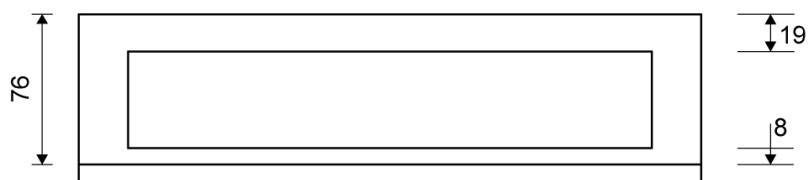

# 1917.0812

VVS: 155040872

HighLine Colour ramme | Sort

Rammen er med til at understrege gulvafløbets eksklusive design.

Rammens højde (10, 12, 15 eller 25 mm) er afhængig af tykkelsen på gulvflisen.

Eksklusivt rammedesign med overdel af 4 mm massivt, rustfrit stål. Indlæg sikrer en præcis placering i armaturet.

NB! Rammehøjde (H) = flisetykkelse + ca. 2 mm fliseklæb og membran.

HighLine produkter kan ikke kombineres med 1004-afløb med sideudløb.

## Specifikationer

<b>ARTIKEL NR</b> 1917.0812	<b>VVS NUMBER</b> 155040872	<b>MATERIALE</b> Rustfri stål (AISI 304)
<b>ANVENDELSE</b> Linjeafløb	<b>OVERFLADE</b> PVD Sort	<b>PASSER TIL</b> Armaturliste: 1001, 1002, 1003, 1004, 1100, 5002, 5003
<b>INDBYGNINGSLÆNGDE (L)</b> 795 mm	<b>HØJDE (H)</b> H 12 mm	<b>LÆNGDEMODEL</b> 800 mm
<b>INDLÆG</b> Kunststof		