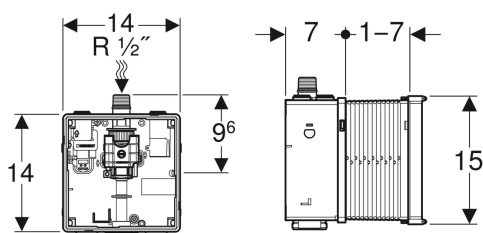

Anvendelser

- Til indbygning i tungt byggeri
- Til montering af Basic urinalstyringer (fra fremstillingsår 2013)

Egenskaber

- Montagekasse kan afkortes
- Vanddel præmonteret
- Forberedt til eltilslutning
- Montagekasse beskytter mod fugt og smuds

Tekniske data

Vandstrømstryk	1-8 bar
Maksimalt prøvetryk vand	16 bar
Relativ luftfugtighed	95 %
Maksimal vandtemperatur	30 °C
Gennemstrømningsmængde ved 1 bar uden gennemstrømningsregulator	0.3 l/s
Gennemstrømningsmængde ved 1 bar med gennemstrømningsregulator	0.22 l/s
Beregnet gennemstrømningsværdi	0.3 l/s

Leverancens indhold

- Indbygningsdel
- Filter
- Stop- og drosselskrue
- Gummimanchet

Varenr.	VVS nr.
115.801.00.5	618810004

- Samling i væg er ikke godkendt i DK
- Anvendes sammen med front- og betjeningsplader 16x16 cm