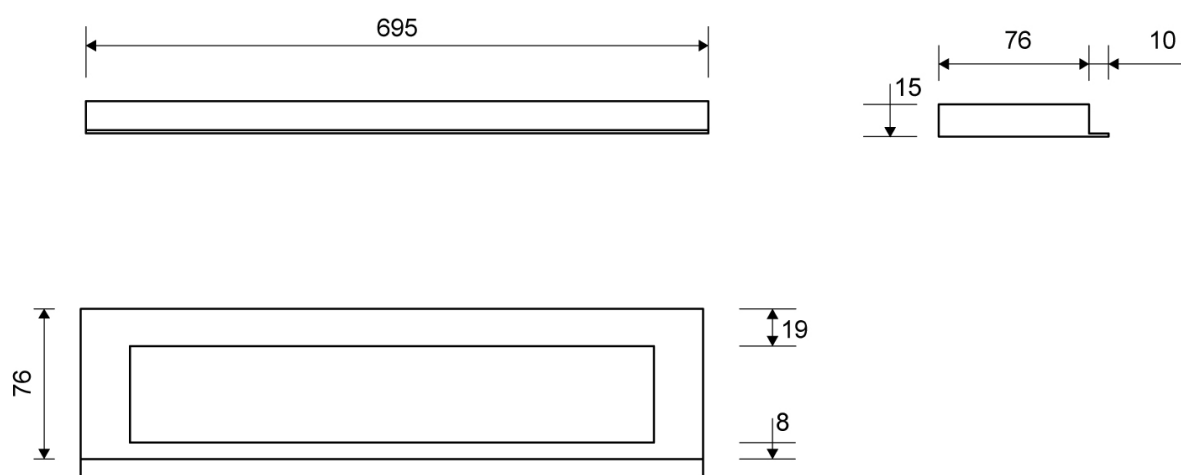

1918.0715

VVS: 155040785

HighLine Colour ramme | Håndpoleret stål

Rammen er med til at understrege gulvafløbets eksklusive design.

Rammehøjde (10, 12, 15 eller 25 mm) tilpasses tykkelsen på gulvflisen.

Eksklusivt rammedesign med overdel af 4 mm massivt, rustfrit stål. Indlæg sikrer en præcis placering i armaturet.

NB! Rammehøjde (H) = flisetykkelse + ca. 2 mm fliseklæb og membran.

Specifikationer

ARTIKEL NR 1918.0715	VVS NUMBER 155040785	MATERIALE Rustfri stål (AISI 304)
ANVENDELSE Linjeafløb	OVERFLADE Håndpoleret stål	PASSER TIL Armatyr: 1001, 1002, 1003, 1004, 1100, 5002, 5003
INDBYGNINGSLÆNGDE (L) 695 mm	HØJDE (H) H 15 mm	LÆNGDEMODEL 700 mm
INDLÆG Kunststof		