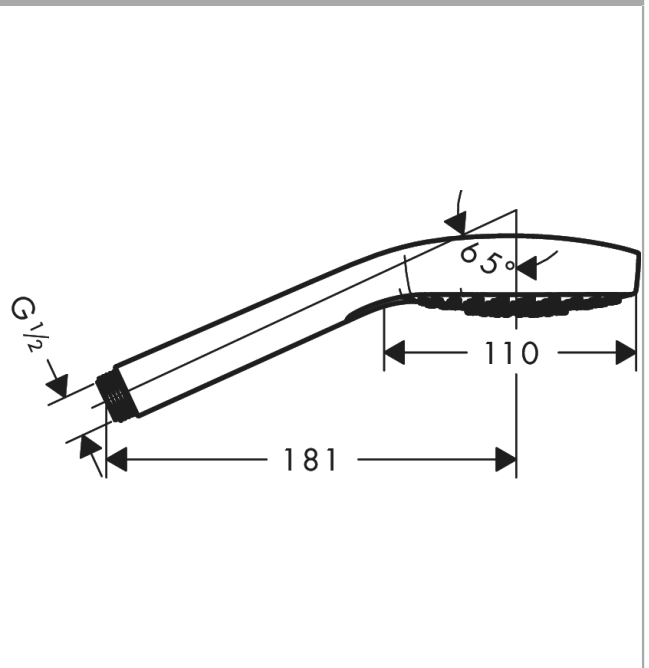

### Kendetegn

- bruserstørrelse: 110 mm
- stråletype: Rain, TurboRain, IntenseRain
- vælg stråletype komfortabelt med tryk på Select-knap
- maksimal gennemstrømsmængde ved 3 bar: 9 l/min
- med isoleret vandføring
- skylbar smudsfangsi
- tilslutningsgevind G 1/2

## Måltegning