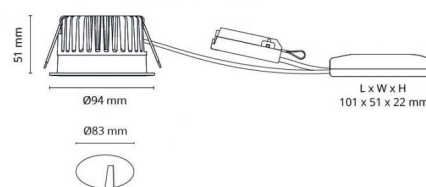

Soft IsoSafe DimToWarm Sort 510lm 2000-2800K Ra>95

Bagkantsdæmp

EAN: 7021989032236

SG code: 903223

Lysteknik

Lyskilde:	LED (ikke udskiftelig)
Wattage:	7W
System wattage:	8W
Luminous flux:	510lm
Effekt:	64 lm/W
Spænding:	230V
Farvetemperatur:	2000-2800K
Farvegengivelse (CRI):	Ra>95
MacAdams faktor:	SDCM: 3
Levetid:	L80/B20>50.000
Lysteknik:	Direkte
Optik:	Glas klar
Lysspredning:	42°

Dimmertype

Type: Bagkantsdæmp

Beskyttelse

Isolationsklasse:	Klasse II SELV
IP-klasse:	IP54
Ta nominel:	Ta=25°C

Energi og godkendelser

Energiklasse:	A++
Godkendelse:	CE

Materialer og overflader

Armaturhus:	Aluminium
Farve:	Sort (RAL 9004)
Optik:	Glas

Montering/Tilslutning

Montering:	Indbygget, Indoor / Outdoor
Kobling:	Klemmerække
Max. luminaires per circuit breaker:	B10: 105, B16: 168, C10: 105, C16: 168

Dimension (mm)

Højde (H):	53
Diameter (D):	94
Cut-out:	83
Lofthøjde:	51
Afstand til brandbart materiale:	0mm
Vægt (brutto/netto):	0.696 / 1.58

Forpakning

Forpakkingsstørrelse: 110 x 110 x 110

7 0 2 1 9 8 9 0 3 2 2 3 6