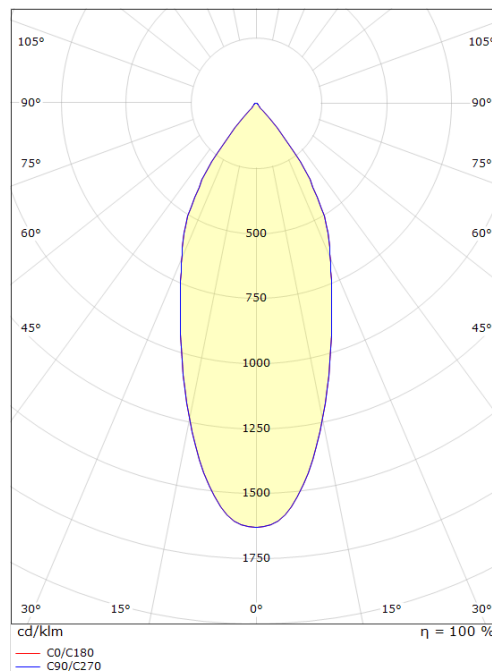

Soft IsoSafe DimToWarm Sort 510lm 2000-2800K Ra>95

Bagkantsdæmp

EAN: 7021989032236

SG code: 903223

Lysteknik

Lyskilde:	LED (ikke udskiftelig)
Wattage:	7W
System wattage:	8W
Luminous flux:	510lm
Effekt:	64 lm/W
Spænding:	230V
Farvetemperatur:	2000-2800K
Farvegengivelse (CRI):	Ra>95
MacAdams faktor:	SDCM: 3
Levetid:	L80/B20>50.000
Lysteknik:	Direkte
Optik:	Glas klar
Lysspredning:	42°

Montering/Tilslutning

Montering:	Indbygget, Indoor / Outdoor
Kobling:	Klemmerække
Max. luminaires per circuit breaker:	B10: 105, B16: 168, C10: 105, C16: 168

Dimension (mm)

Højde (H):	53
Diameter (D):	94
Cut-out:	83
Lofthøjde:	51
Afstand til brandbart materiale:	0mm
Vægt (brutto/netto):	0.696 / 1.58

Forpakning

Forpakkingsstørrelse: 110 x 110 x 110

7 0 2 1 9 8 9 0 3 2 2 3 6