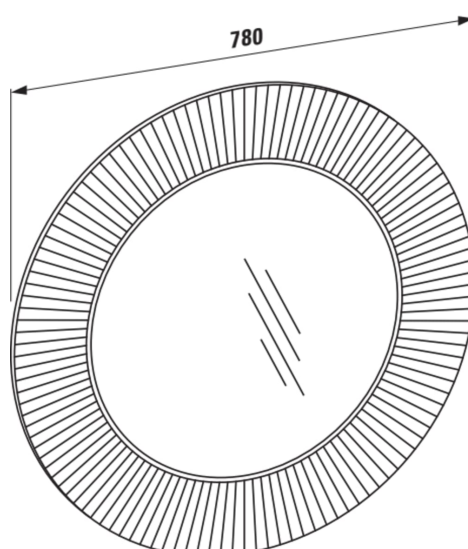

TEKNISKE TEGNINGER