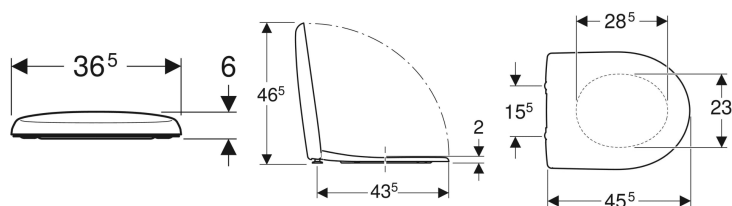

**Geberit Renova toiletsæde antibakterielt, fastgørelse nedefra**

Eksempelbillede

**Egenskaber**

- Toiletlåg overlapper
- Antibakteriel

**Tekniske data**

Materiale	Duroplast
Bolte monteringsmål	15.5 cm

**Skal bestilles ekstra**

- Geberit Renova montagenøgle til toiletsæder, fastgørelse nedefra

Varenr.	VVS nr.	Farve / overflade	Soft close	Beslag	Hængselmateriale
573035000	614641100	Hvid / Blank	Nej	Nedefra	Messing forkromet