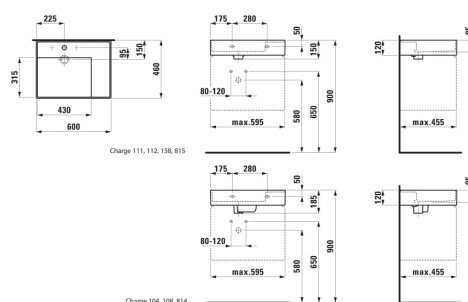

KARTELL LAUFEN

Håndvask, hylde til højre, med specielt skjult afløb

MÅL

Bredde	600 mm
Dybde	460 mm
Højde	120 mm

FARVE OG FINISH

<input type="checkbox"/>	757 Mat hvid
--------------------------	--------------

MULIGHEDER

111 - ét hanehul, uden overløb

Antal fæstningspunkter : 2

Form : Rektangulær

Hanehulskonfiguration : 1 hanehul i midten

Indvendig form : 6 – Rektangulær

Installationstype : Toiletbord, Væghængt

Integreret hylde

Kummebredde (mm) : 315

Kummedybde (mm) : 95

Kummelængde (mm) : 430

Materiale : SaphirKeramik

Nettovægt (kg) : 16

Placering af hylde : Højre

Placering af kumme : Venstre

Vaskkapacitet (l) : 9,7

TEKNISKE TEGNINGER

KOMPATIBEL MED

Shelf for basin

H385331...0001

Håndvaskarmatur disc, fast udløbstud 110 mm, uden pop-up vaskeprop

H3113310041101

Håndvaskarmatur disc, fast udløbstud 110 mm, med pop-up vaskeprop