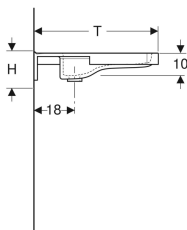

## Geberit Renova Comfort håndvask med fralægningsplads til højre

Eksempelbillede

### Tekniske data

Materiale

Varicor

- Monteringsbeslag

Varenr.	VVS nr.	Farve / overflade	Hanehul	Overløb	Opbevaringsflade	B	H	T	Fastgørelsespunkter
470085016	636506000	Alpin-hvid	Midtpå	Uden	Til højre	81 cm	16.5 cm	55 cm	3
500.797.11.2	636506600	Alpin-hvid	Uden	Uden	Til højre	81 cm	16.5 cm	55 cm	3