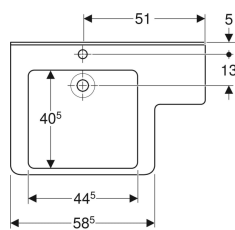

## Geberit Renova Comfort håndvask med fralægningsplads til højre

Eksempelbillede

### Tekniske data

Materiale

Varicor

- Monteringsbeslag

Varenr.	VVS nr.	Farve / overflade	Hanehul	Overløb	Opbevaringsflade	B	H	T	Fastgørelsespunkter
470085016	636506000	Alpin-hvid	Midtpå	Uden	Til højre	81 cm	16.5 cm	55 cm	3
500.797.11.2	636506600	Alpin-hvid	Uden	Uden	Til højre	81 cm	16.5 cm	55 cm	3