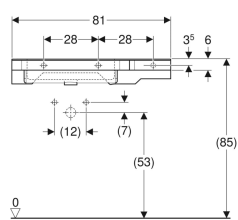

## Geberit Renova Comfort håndvask med fralægningsplads til højre

Eksempelbillede

### Tekniske data

Materiale

Varicor

- Monteringsbeslag

Varenr.	VVS nr.	Farve / overflade	Hanehul	Overløb	Opbevaringsflade	B	H	T	Fastgørelsespunkter
470085016	636506000	Alpin-hvid	Midtpå	Uden	Til højre	81 cm	16.5 cm	55 cm	3
500.797.11.2	636506600	Alpin-hvid	Uden	Uden	Til højre	81 cm	16.5 cm	55 cm	3