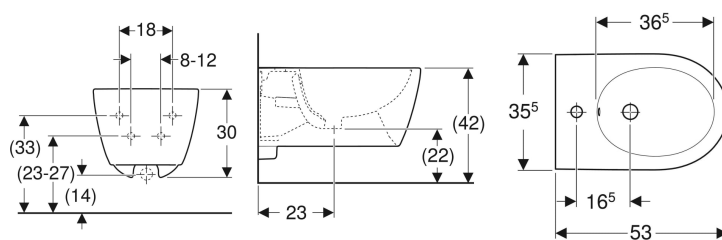

## Geberit iCon vægbidet skjult montering

Eksempelbillede

### Egenskaber

- Vægghængt
- Skjult vandtilslutning

### Tekniske data

Materiale | Porcelæn

Varenr.	VVS nr.	Farve / overflade	Overløb	B	H	T
501.898.00.1	677114100	Hvid	Synlig	35.5 cm	30 cm	53 cm
501.898.00.8	677114130	Hvid / KeraTect	Synlig	35.5 cm	30 cm	53 cm