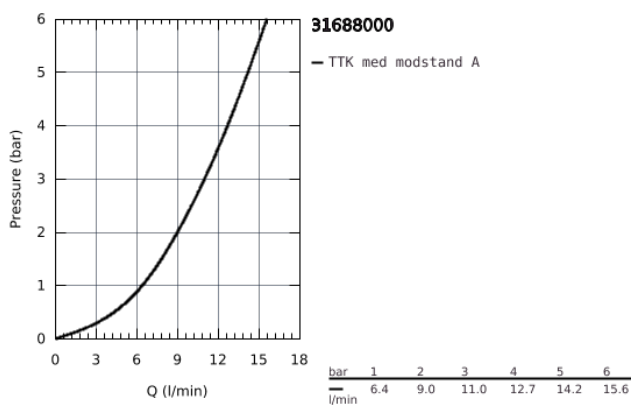

31 688 000 GROHE BAUFLOW KØKKENARMATUR

PRODUKTBESKRIVELSE

- Farve: Krom
- mellemhøj tud
- Ethulsmontage
- GROHE Long-Life Shine-krombelægning
- GROHE Long-Life 35 mm keramisk patron
- isolerede indre vandveje - bly- og nikkelfri indeni vandhanen
- med svingtud
- Svingfelt 140°
- perlator med "mønt-rille" for værktøjsfri udskiftning
- Fleksible tilslutningslanger 3/8"
-