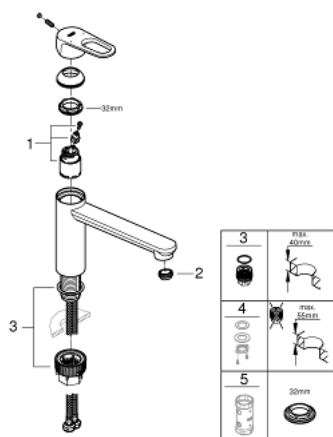

31 688 000 GROHE BAUFLOW KØKKENARMATUR

PRODUKTBESKRIVELSE

- Farve: Krom
- mellemhøj tud
- Ethulsmontage
- GROHE Long-Life Shine-krombelægning
- GROHE Long-Life 35 mm keramisk patron
- isolerede indre vandveje - bly- og nikkelfri indeni vandhanen
- med svingtud
- Svingfelt 140°
- perlator med "mønt-rille" for værktøjsfri udskiftning
- Fleksible tilslutningslanger 3/8"
-

31 688 000 GROHE BAUFLW KØKKENARMATUR

31 688 000 GROHE BAUFLOW KØKKENARMATUR

RESERVEDELE , juni 2020 – now

- 1: Patron (Bestillingsnummer 46374000)
 - 2: Perlator (Bestillingsnummer 48264000)
 - 3: Monteringssæt (Bestillingsnummer 48477000)
 - 4: Monteringssæt (Bestillingsnummer 48384000)*
 - 5: Topnøgle (Bestillingsnummer 19332000)*
- * Valgfrit tilbehør