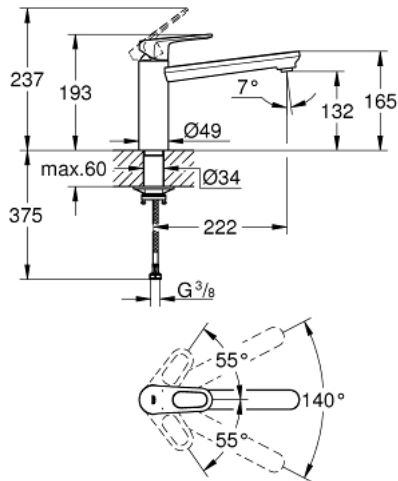

31 688 000 GROHE BAUFLOW KØKKENARMATUR

PRODUKTBESKRIVELSE

- Farve: Krom
- mellemhøj tud
- Ethulsmontage
- GROHE Long-Life Shine-krombelægning
- GROHE Long-Life 35 mm keramisk patron
- isolerede indre vandveje - bly- og nikkelfri indeni vandhanen
- med svingtud
- Svingfelt 140°
- perlator med "mønt-rille" for værktøjsfri udskiftning
- Fleksible tilslutningslanger 3/8"
-

31 688 000 GROHE BAUFLW KØKKENARMATUR

31 688 000 GROHE BAUFLOW KØKKENARMATUR

RESERVEDELE , juni 2020 – now

- 1: Patron (Bestillingsnummer 46374000)
 - 2: Perlator (Bestillingsnummer 48264000)
 - 3: Monteringssæt (Bestillingsnummer 48477000)
 - 4: Monteringssæt (Bestillingsnummer 48384000)*
 - 5: Topnøgle (Bestillingsnummer 19332000)*
- * Valgfrit tilbehør