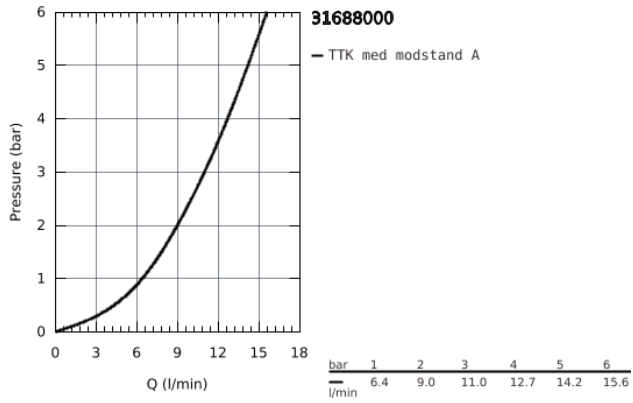

31 688 000 GROHE BAUFLW KØKKENARMATUR