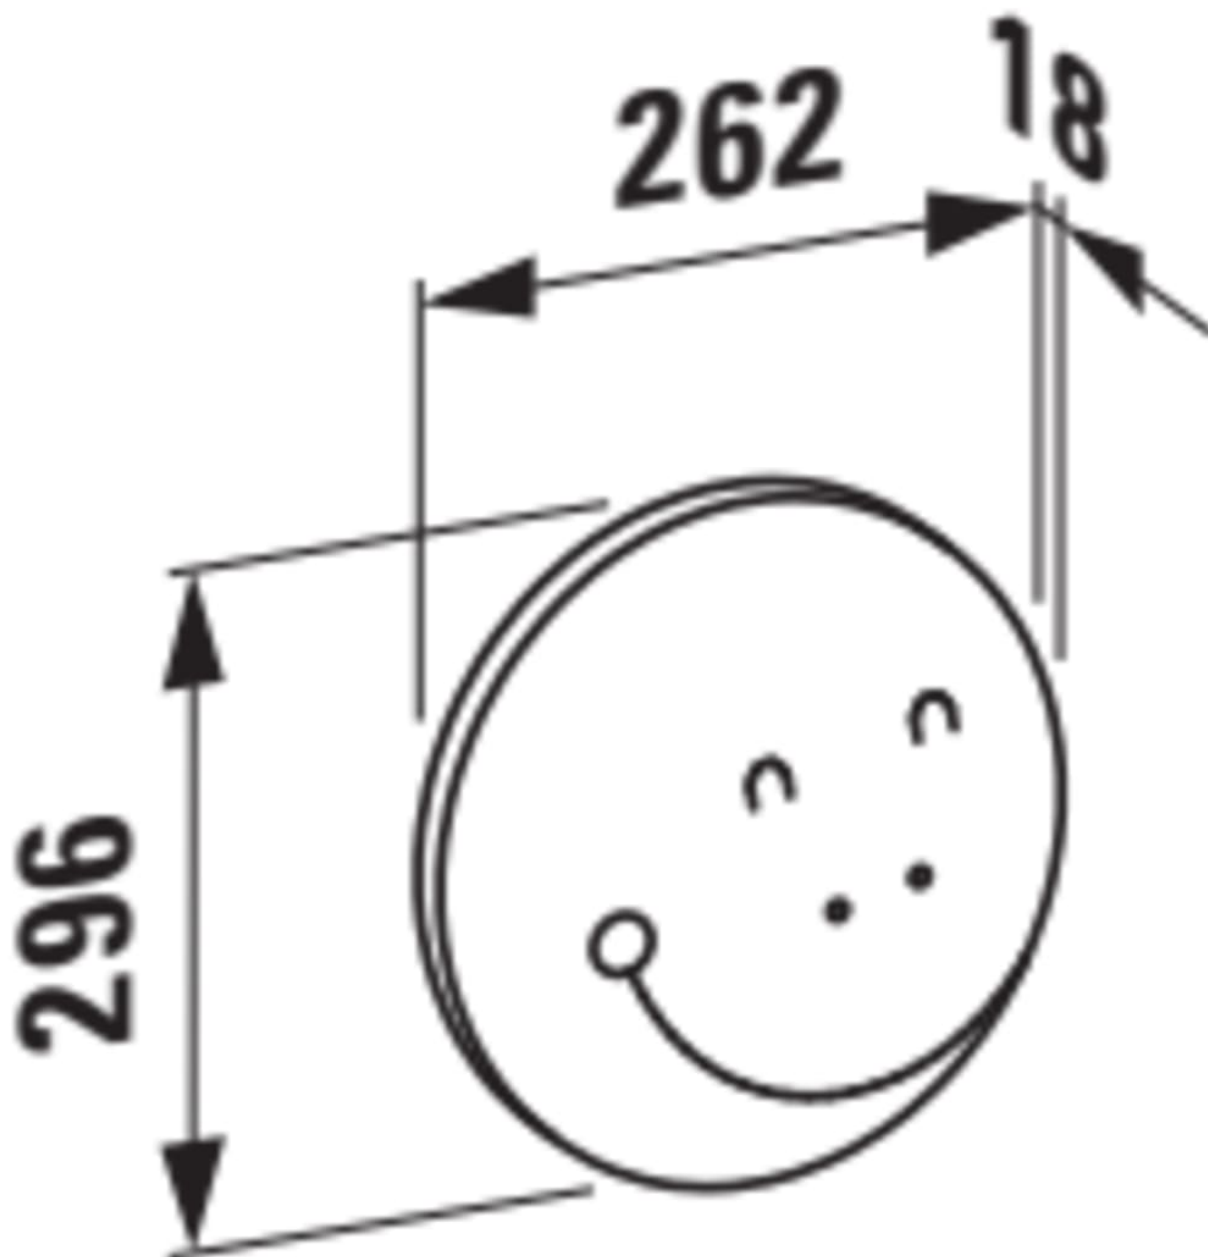

FLORAKIDS

Larveelement – hoved

MÅL

Bredde 262 mm

Dybde 18 mm

Højde 296 mm

FARVE OG FINISH

 472 Avocadogrøn

MULIGHEDER

F003 - FLORAKIDS

Anbefales til børn

Form : Rund

Installationstype : Væghængt

N
et
t
o
v
æ
g
t
(k
g)
:
0,
8

TEKNISKE TEGNINGER

KOMPATIBEL MED

Vask, lille

H815031...1041

Larveelement – krop med
spejl

H461612003...1

FLORAKIDS

Florakids fra Laufen er fantasifuld, farverig og legesyg – et badeværelse som børn med garanti vil nyde at opholde sig i. Omdrejningspunktet i Florakids serien er vasken formet som en blomst - fås i farverne hvid, grøn og rød. I f.eks. børnehaver kan flere vaske monteres på række og derved give mere afsætningsplads til ting og sager. Som tilbehør til vaskene fås hylder formet som små skyer i matchende farver. Spejlene findes som enten en rød blomst eller formet som en grøn larvekrop, som i kombination med flere larvespejle, og larvehovedet, danner hele larven.