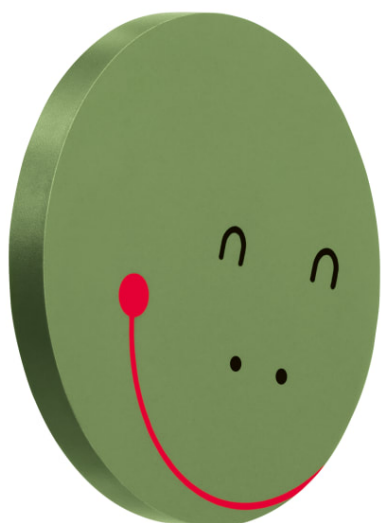

FLORAKIDS

Larveelement – hoved

MÅL

Bredde 262 mm

Dybde 18 mm

Højde 296 mm

FARVE OG FINISH

 472 Avocadogrøn

MULIGHEDER

F003 - FLORAKIDS

Anbefales til børn

Form : Rund

Installationstype : Væghængt

N
et
t
o
v
æ
g
t
(k
g)
:
0,
8

TEKNISKE TEGNINGER

KOMPATIBEL MED

Vask, lille

H815031...1041

Larveelement – krop med
spejl

H461612003...1

FLORAKIDS

Florakids fra Laufen er fantasifuld, farverig og legesyg – et badeværelse som børn med garanti vil nyde at opholde sig i. Omdrejningspunktet i Florakids serien er vasken formet som en blomst - fås i farverne hvid, grøn og rød. I f.eks. børnehaver kan flere vaske monteres på række og derved give mere afsætningsplads til ting og sager. Som tilbehør til vaskene fås hylder formet som små skyer i matchende farver. Spejlene findes som enten en rød blomst eller formet som en grøn larvekrop, som i kombination med flere larvespejle, og larvehovedet, danner hele larven.