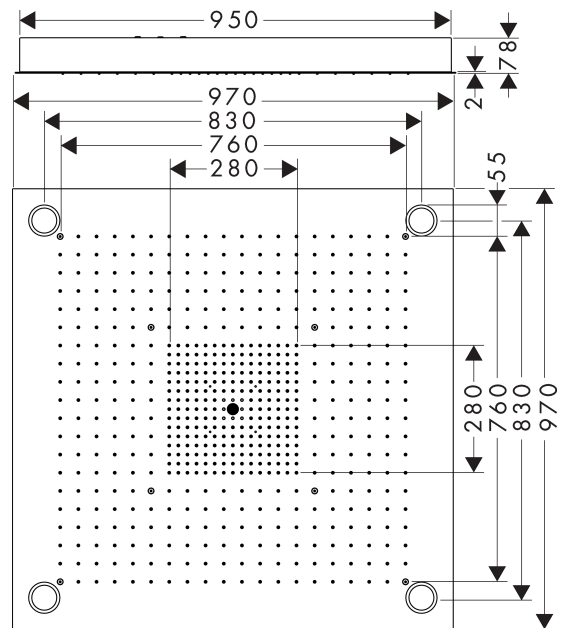

AXOR ShowerSolutions
ShowerHeaven 970/970 3jet med lys
 Overflader : Art.Nr.: **10623800**

Kendetegn

- bruserstørrelse: 970 x 970 mm
- stråletype: RainAir, Rain, Mono
- ramme: børstet rustfrit stål
- stråleskivens materiale: metal
- stråleskivens overflade: poleret rustfrit stål
- maks. gennemstrømningsmængde ved 3 bar: 33,3 l/min
- gennemstrømningsmængde Rain-stråle (ved 3 bar): 33,3 l/min
- gennemstrømsmængde RainAir (ved 3 bar): 20,6 l/min
- gennemstrømningsmængde Mono-stråle (ved 3 bar): 15,6 l/min
- kan aktiveres enkeltvis eller kombineret, styring af de 3 stråletyper skal ske via 3 ventiler eller en omskifterventil med 3 udgange
- strålezone: Bodyzone - ydre loftsbrusezone, Rainzone - indvendig loftsbrusezone med AirPower-funktion, laminarstråle - med Ø 17 mm
- montering: loft
- med integreret belysning
- lyskilde: LED
- strømforsyning: 12 V
- transformer strømforsyning til indbygning 12 V, 18 W
- indgangsspænding: 100 - 240 V AC / 50/60 Hz
- Ud: 12 V - DC
- farvetemperatur: 2700 K
- lysfarve: varm hvid
- energieffektivitetsklasse: indeholder lyskilder i energieffektivitetsklasse G

Produktdetaljer

VVS-nr.	722510346
Pris ekskl. moms	70.729,00 DKK
Pris inkl. moms *	88.411,25 DKK

Teknologi

AXOR ShowerSolutions
ShowerHeaven 970/970 3jet med lys
 Overflader : Art.Nr.: 10623800

Produktbillede

Måltegning

Gennemløbsdiagram

Værdierne for forbruget blev målt praksisorienteret og med de tilsvarende armaturer (termostat/blender/indbygget ventil).

AXOR ShowerSolutions
ShowerHeaven 970/970 3jet med lys
 Overflader : Art.Nr.: **10623800**