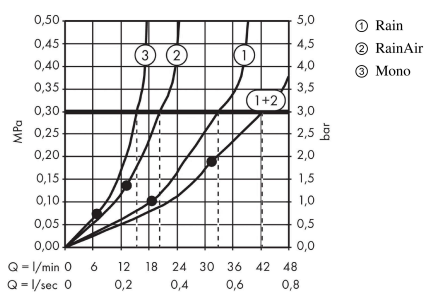

AXOR ShowerSolutions
ShowerHeaven 970/970 3jet med lys
 Overflader : Art.Nr.: **10623800**

Kendetegn

- bruserstørrelse: 970 x 970 mm
- stråletype: RainAir, Rain, Mono
- ramme: børstet rustfrit stål
- stråleskivens materiale: metal
- stråleskivens overflade: poleret rustfrit stål
- maks. gennemstrømningsmængde ved 3 bar: 33,3 l/min
- gennemstrømningsmængde Rain-stråle (ved 3 bar): 33,3 l/min
- gennemstrømsmængde RainAir (ved 3 bar): 20,6 l/min
- gennemstrømningsmængde Mono-stråle (ved 3 bar): 15,6 l/min
- kan aktiveres enkeltvis eller kombineret, styring af de 3 stråletyper skal ske via 3 ventiler eller en omskifterventil med 3 udgange
- strålezone: Bodyzone - ydre loftsbrusezone, Rainzone - indvendig loftsbrusezone med AirPower-funktion, laminarstråle - med Ø 17 mm
- montering: loft
- med integreret belysning
- lyskilde: LED
- strømforsyning: 12 V
- transformer strømforsyning til indbygning 12 V, 18 W
- indgangsspænding: 100 - 240 V AC / 50/60 Hz
- Ud: 12 V - DC
- farvetemperatur: 2700 K
- lysfarve: varm hvid
- energieffektivitetsklasse: indeholder lyskilder i energieffektivitetsklasse G

Produktdetaljer

VVS-nr.	722510346
Pris ekskl. moms	70.729,00 DKK
Pris inkl. moms *	88.411,25 DKK

Teknologi

AXOR ShowerSolutions
ShowerHeaven 970/970 3jet med lys
 Overflader : Art.Nr.: 10623800

Produktbillede

Måltegning

Gennemløbsdiagram

Værdierne for forbruget blev målt praksisorienteret og med de tilsvarende armaturer (termostat/blender/indbygget ventil).

AXOR ShowerSolutions
ShowerHeaven 970/970 3jet med lys
 Overflader : Art.Nr.: **10623800**