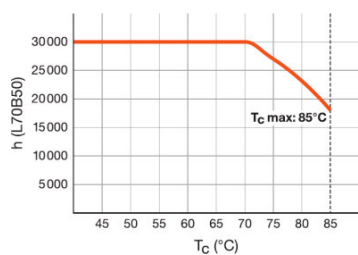

Lysfordeling

Opvarmningstid (60 %)	< 0,50 s
Udstrålingsvinkel	120 °
Opstarttid	< 0,5 s

Dimensioner

Total længde	148,0 mm
Diameter	34,0 mm
Udvendig kolbe	-
Længde	148,0 mm

Temperaturer og driftsbetingelser

Internationale Koder

Ordreference	DULUX D18LED 7W
---------------------	-----------------

Lys distribution

LDC typ polar

SIKKERHEDSANVISNING

- Ikke velegnet til tandem drift.

Others graphics

LOGISTIK DATA