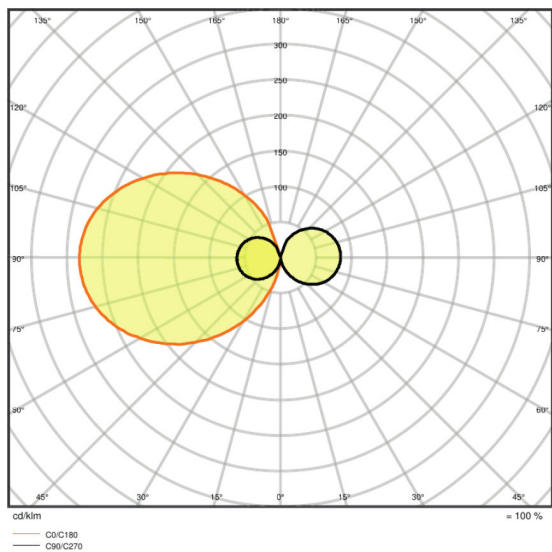

Lys distribution

LDC typ polar

SIKKERHEDSANVISNING

- Ikke velegnet til tandem drift.