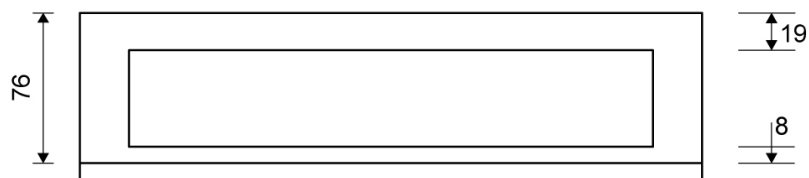

1917.0310

VVS: 155040370

HighLine Colour ramme | Sort

Rammen er med til at understrege gulvafløbets eksklusive design.

Rammens højde (10, 12, 15 eller 25 mm) er afhængig af tykkelsen på gulvflisen.

Eksklusivt rammedesign med overdel af 4 mm massivt, rustfrit stål. Indlæg sikrer en præcis placering i armaturet.

NB! Rammehøjde (H) = flisetykkelse + ca. 2 mm fliseklæb og membran.

HighLine produkter kan ikke kombineres med 1004-afløb med sideudløb.

Specifikationer

ARTIKEL NR 1917.0310	VVS NUMBER 155040370	MATERIALE Rustfri stål (AISI 304)
ANVENDELSE Linjeafløb	OVERFLADE PVD Sort	PASSER TIL Armatyr: 1004
INDBYGNINGSLÆNGDE (L) 315 mm	HØJDE (H) H 10 mm	LÆNGDEMODEL 300 mm
INDLÆG Kunststof		