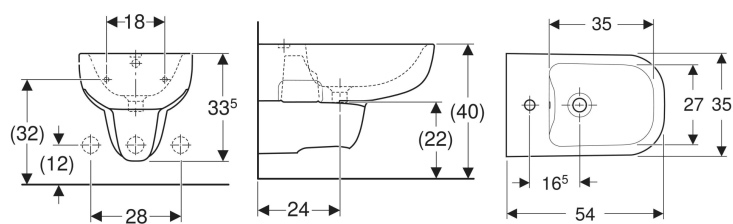

## Geberit Smyle væghængt bidet

Eksempelbillede

### Skal bestilles ekstra

- Forlænget afløb til vandlås

| Varenr.      | VVS nr.   | Farve / overflade | Overløb | B     | H       | T     |
|--------------|-----------|-------------------|---------|-------|---------|-------|
| 500.216.01.1 | 677104100 | Hvid              | Synlig  | 35 cm | 33.5 cm | 54 cm |
| 500.216.01.8 | 677104130 | Hvid / KeraTect   | Synlig  | 35 cm | 33.5 cm | 54 cm |