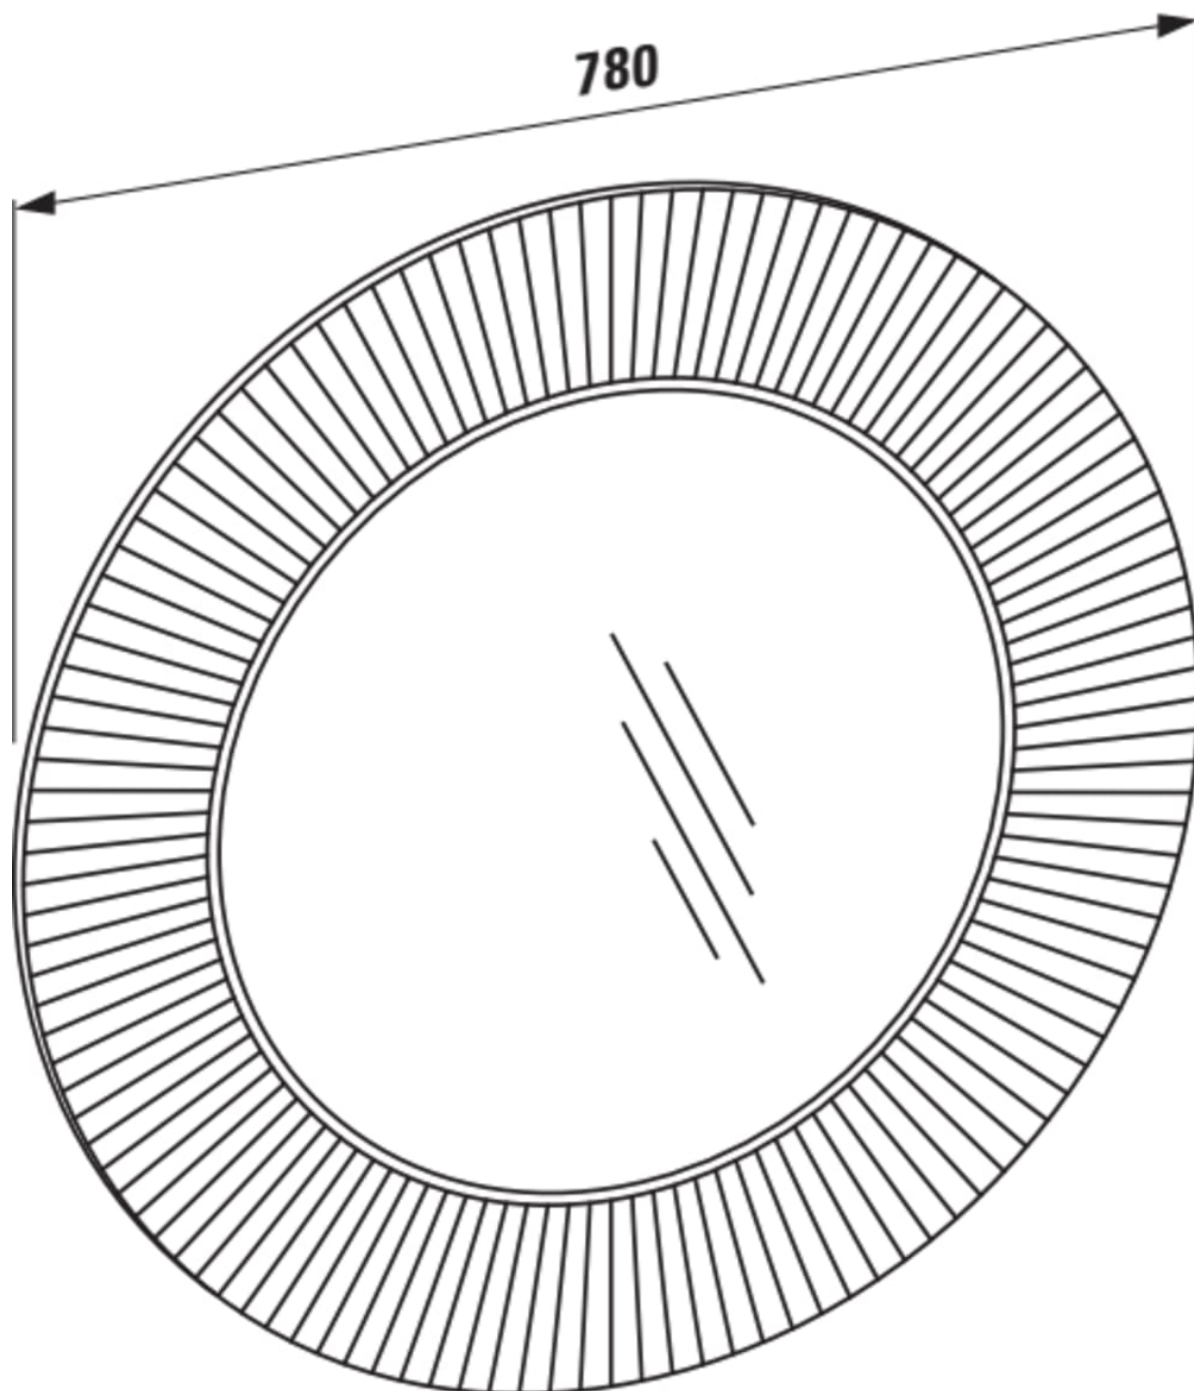

## MÅL

Bredde 780 mm

Dybde 40 mm

Højde 780 mm

## MULIGHEDER

000 - standard model

Form : Rund

Installationstype : Væghængt

Nettovægt (kg) : 4,8

R  
a  
m  
m  
e  
m  
a  
t  
e  
r  
i  
a  
l  
e  
:  
Pl  
a  
st  
ik

TEKNISKE TEGNINGER