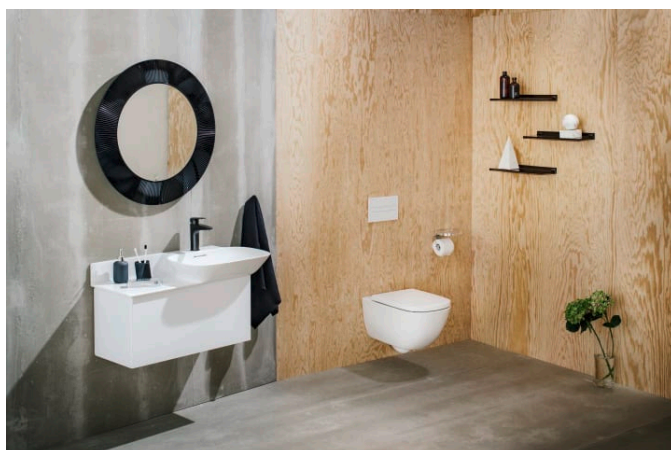

## Spejl

## Kartell LAUFEN

Et komplet badeværelse inspireret af det ikoniske Kartell design kombineret med Laufens høje kvalitet. På den ene side Kartell: italiensk, kreativ, farverig og ikonisk. Familievirksomheden, der gennem mere end 60 år har sat sit præg på den moderne designhistorie og revolutioneret indretningsarkitekturen ved at anvende plastmaterialer. På den anden side Laufen: schweizisk, stringent og pålidelig. I 125 år har de været stærkt optaget af at skabe kultur i badeværelset og innovation i produktionen af keramiske sanitetsprodukter. Der er tale om et fælles innovationsprojekt, som det har taget mere end tre år at udvikle, og som er resultatet af den konstante forskning, der er en del af begge selskabernes DNA. De prisbelønnede designere Ludovica+Roberto Palomba, der selv er førende inden for design til badeværelser, fungerer som et bindeled mellem disse to spillere.