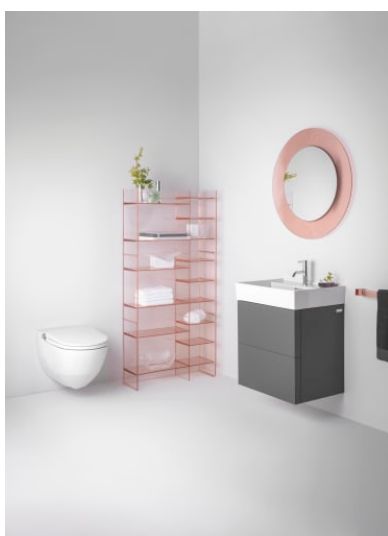

## Spejl

## MÅL

Bredde 780 mm

Dybde 40 mm

Højde 780 mm

## MULIGHEDER

000 - standard model

Form : Rund

Installationstype : Væghængt

Nettovægt (kg) : 4,8

R  
a  
m  
m  
e  
m  
a  
t  
e  
r  
i  
a  
l  
e  
:  
Pl  
a  
st  
ik

TEKNISKE TEGNINGER

## Kartell LAUFEN

Et komplet badeværelse inspireret af det ikoniske Kartell design kombineret med Laufens høje kvalitet. På den ene side Kartell: italiensk, kreativ, farverig og ikonisk. Familievirksomheden, der gennem mere end 60 år har sat sit præg på den moderne designhistorie og revolutioneret indretningsarkitekturen ved at anvende plastmaterialer. På den anden side Laufen: schweizisk, stringent og pålidelig. I 125 år har de været stærkt optaget af at skabe kultur i badeværelset og innovation i produktionen af keramiske sanitetsprodukter. Der er tale om et fælles innovationsprojekt, som det har taget mere end tre år at udvikle, og som er resultatet af den konstante forskning, der er en del af begge selskabernes DNA. De prisbelønnede designere Ludovica+Roberto Palomba, der selv er førende inden for design til badeværelser, fungerer som et bindeled mellem disse to spillere.