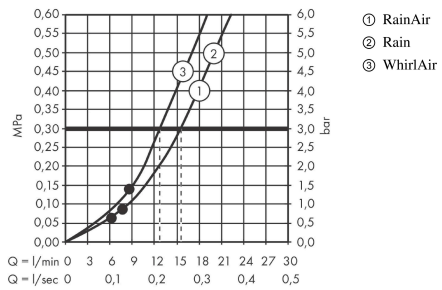

**Raindance Select S**  
**Brusersæt 120 3jet med bruserstang 90 cm og sæbeskål**  
 Overflader : krom Art.Nr.: 27648000

## Gennemløbsdiagram

Værdierne for forbruget blev målt praksisorienteret og med de tilsvarende armaturer (termostat/blander/indbygget ventil).

**Raindance Select S**  
**Brusersæt 120 3jet med bruserstang 90 cm og sæbeskål**  
Overflader : krom Art.Nr.: 27648000