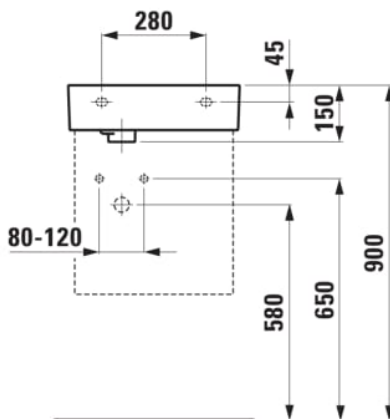

TEKNISKE TEGNINGER