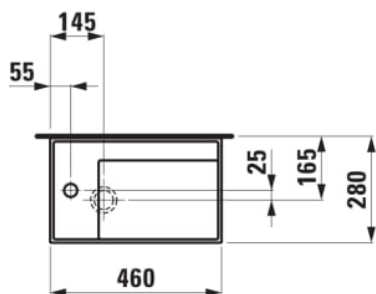

TEKNISKE TEGNINGER