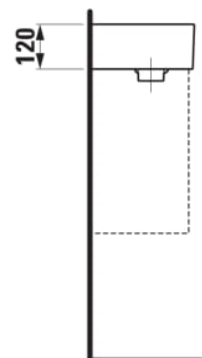

TEKNISKE TEGNINGER