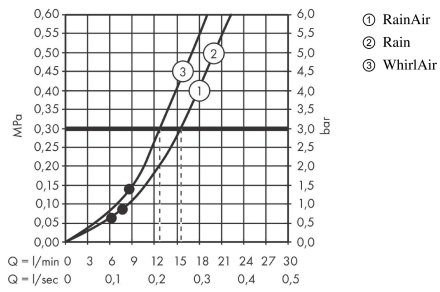

**Raindance Select S**  
**Brusersæt 120 3jet med bruserstang 65 cm og sæbeskål**  
 Overflader : hvid/krom    Art.Nr.: 26630400

## Gennemløbsdiagram

Værdierne for forbruget blev målt praksisorienteret og med de tilsvarende armaturer (termostat/blander/indbygget ventil).

**Raindance Select S**  
**Brusersæt 120 3jet med bruserstang 65 cm og sæbeskål**  
Overflader : hvid/krom    Art.Nr.: 26630400