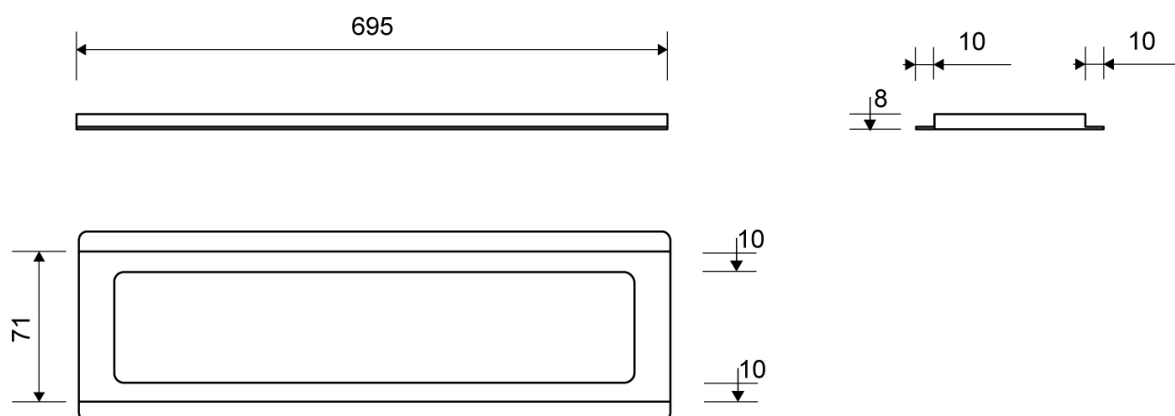

3500.0708

VVS: 155046708

ClassicLine ramme fritliggende | Børstet stål | 3500

Rammehøjde (8, 10 eller 12 mm) tilpasses tykkelsen på gulvflisen.

Gummiindlægget sikrer en præcis placering i armaturet, og et leje i rammen sikrer at risten ligger rigtigt.

Rammen er obligatorisk og har to funktioner: At bære risten og give en flot overgang til flisegulvet.

Risten skal tilvælges blandt de seks flotte designs.

NB! Rammehøjde (H) = flisetykkelse + ca. 2 mm fliseklæb og membran.

Specifikationer

| | | |
|-------------------------|--------------------------------------|---------------------------------|
| ARTIKEL NR 3500.0708 | DB (TIDL. TUN) 1410684 | VVS NUMBER 155046708 |
| VÆGT INKL EMBA 700 g | MATERIALE Rustfri stål (AISI 304) | ANVENDELSE Linjeafløb |
| OVERFLADE Børstet | PASSER TIL Armatur: 3002, 3004 | INDBYGNINGSLÆNGDE (L) 695 mm |
| HØJDE (H) H 8 mm | LÆNGDEMODEL 700 mm | INDLÆG Kunststof |