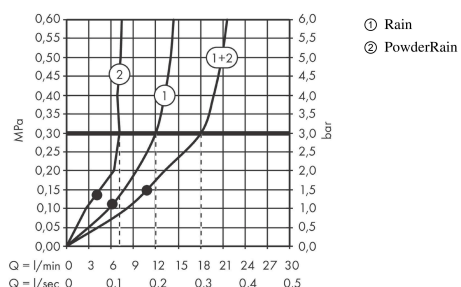

AXOR One
Hovedbruser 280 2jet med bruserbøjning
 Overflade: mat sort Art.Nr.: 48492670

Kendetegn

- består af: hovedbruser, brusearm
- bruserstørrelse: 280 mm
- stråletype: PowderRain, Rain
- stråleskivens materiale: metal
- brusearmlængde 389 mm
- maks. gennemstrømningsmængde ved 3 bar: 12 l/min
- gennemstrømningsmængde PowderRain-stråle (ved 3 bar): 7,2 l/min
- gennemstrømningsmængde Rain-stråle (ved 3 bar): 12 l/min
- funktion fra: 6,7 l/min
- tilslutning af hovedbruser: bajonettilslutning
- hovedbruser kan tages af til rengøring
- montering: væg
- tilslutningstype: indbygningsdel
- ikke inkluderet: indbygningsdel

Produktdetaljer

VVS-nr.	736369201
Pris ekskl. moms	12.167,00 DKK
Pris inkl. moms *	15.208,75 DKK

Teknologi

Designpriser

Produktbillede

Måtegning

AXOR One
Hovedbruser 280 2jet med bruserbøjning
 Overflade: mat sort Art.Nr.: 48492670

Gennemløbsdiagram

Værdierne for forbruget blev målt praksisorienteret og med de tilsvarende armaturer (termostat/blander/indbygget ventil).