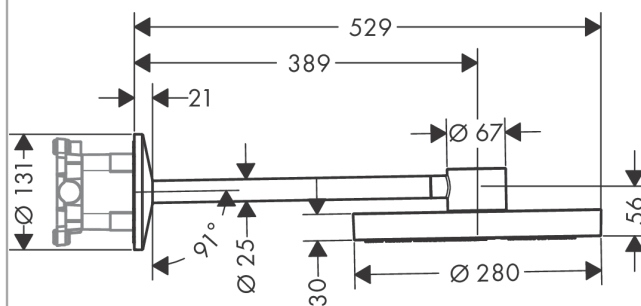

AXOR One
Hovedbruser 280 2jet med bruserbøjning
 Overflade: mat sort Art.Nr.: 48492670

Kendetegn

- består af: hovedbruser, brusearm
- bruserstørrelse: 280 mm
- stråletype: PowderRain, Rain
- stråleskivens materiale: metal
- brusearmlængde 389 mm
- maks. gennemstrømningsmængde ved 3 bar: 12 l/min
- gennemstrømningsmængde PowderRain-stråle (ved 3 bar): 7,2 l/min
- gennemstrømningsmængde Rain-stråle (ved 3 bar): 12 l/min
- funktion fra: 6,7 l/min
- tilslutning af hovedbruser: bajonettilslutning
- hovedbruser kan tages af til rengøring
- montering: væg
- tilslutningstype: indbygningsdel
- ikke inkluderet: indbygningsdel

Produktdetaljer

VVS-nr.	736369201
Pris ekskl. moms	12.167,00 DKK
Pris inkl. moms *	15.208,75 DKK

Teknologi

Designpriser

Produktbillede

Måtegning

AXOR One
Hovedbruser 280 2jet med bruserbøjning
 Overflade: mat sort Art.Nr.: 48492670

Gennemløbsdiagram

Værdierne for forbruget blev målt praksisorienteret og med de tilsvarende armaturer (termostat/blander/indbygget ventil).