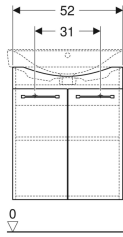

Ifö Spira Square underskab til håndvask, med to låger

Eksempelbillede

Egenskaber

- FSC™ C134279-certificeret
- Væghængt
- Med to låger
- Håndklædeholder blankforkromet
- Med en flytbar hylde
- Låge med dæmpningsmekanisme

Varenr.	VVS nr.	Farve / overflade	B	Bredde håndvask	H	T	kr./stk. Ekskl. moms	kr./stk. Inkl. moms
42772	780065260	Hvid / Lakeret mat	52 cm	57 cm	62.5 cm	31.5 cm	1.896	2.370