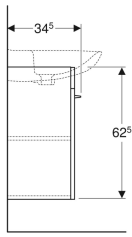

Ifö Spira Square underskab til håndvask, med to låger

Eksempelbillede

Egenskaber

- FSC™ C134279-certificeret
- Væghængt
- Med to låger
- Håndklædeholder blankforkromet
- Med en flytbar hylde
- Låge med dæmpningsmekanisme

Varenr.	VVS nr.	Farve / overflade	B	Bredde håndvask	H	T	kr./stk. Ekskl. moms	kr./stk. Inkl. moms
42772	780065260	Hvid / Lakeret mat	52 cm	57 cm	62.5 cm	31.5 cm	1.896	2.370