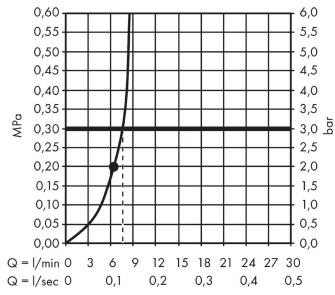

Raindance E

Hovedbruser 400/400 1jet EcoSmart 9 l/min

Overflader : krom Art.Nr.: 26253000

Beskrivelse

Kendetegn

- bruserstørrelse: 400 x 400 mm
- stråletype: RainAir
- materiale stråleskive: metal
- maksimal gennemstrømsmængde ved 3 bar: 9 l/min
- gennemstrømsmængde RainAir (ved 3 bar): 8 l/min
- stråleskive kan tages af i forbindelse med rengøring
- montering: loft - indbygget installation
- tilslutningsgevind G 1/2
- monteres med indbygningsdel 26254180
- ikke inkluderet: indbygningsdel

Produktdetaljer

VVS-nr.	722507554
Pris ekskl. moms	7.059,00 DKK
Pris inkl. moms *	8.823,75 DKK

Teknologi

Certifikater

Produktbillede

Måltegning

Raindance E

Hovedbruser 400/400 1jet EcoSmart 9 l/min

Overflader : krom Art.Nr.: 26253000

Gennemløbsdiagram

Værdierne for forbruget blev målt praksisorienteret og med de tilsvarende armaturer (termostat/blander/indbygget ventil).