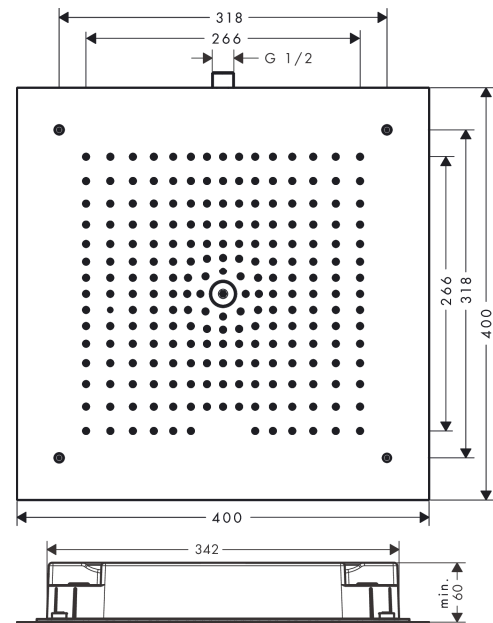

Måltegning