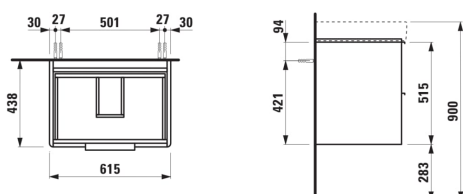

BASE

Vaskeskab med to skuffer til håndvask 810964

MÅL

Bredde	615 mm
Dybde	440 mm
Højde	530 mm

FARVE OG FINISH

<input type="checkbox"/>	260 Mat hvid
--------------------------	--------------

MULIGHEDER

F110 - BASE

Lukke- og åbne-system : Soft-close-skuffer

Møbelkonfiguration : Skuffer

Nettovægt (kg) : 24

Placering af vask : Midten

Vasketype : Toiletbord

TEKNISKE TEGNINGER

KOMPATIBEL MED

Håndvask