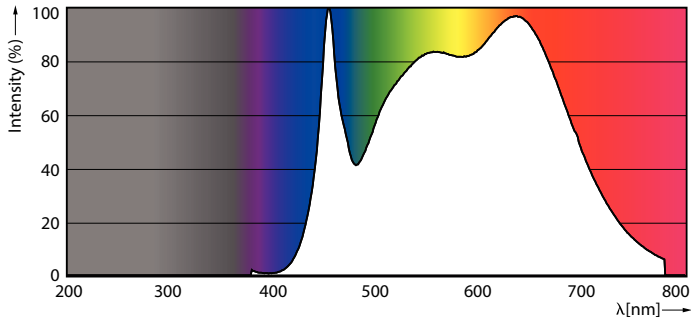

Produkt data

Generelle oplysninger	
Sokkel	GU5.3 [GU5.3]
CE-mærke	Ja
Opfylder kravene i EU RoHS	Ja
Nominel levetid (nom.)	40000 h
Interval mellem tænd/sluk	50000
	Narrow Cone
Plan	MASTER
Lysteknisk	
Farvekode	940 [CCT af 4000 K]
Spredningsvinkel (nom.)	24 °
Lysstrøm (nom.)	460 lm
Lysstyrke (nom.)	2200 cd
Farvebetegnelse	Kold-hvid (CW)
Korreleret farvetemperatur (nom.)	4000 K
Lyseffekt (nominel) (nom.)	68,00 lm/W
Farveensartethed	<3

Farvegengivelsesindeks (nom.)	97
LLMF ved den nominelle levetids udløb (nom.)	70 %
Lysstrøm i kegle på 90° (nominel)	460 lm
Drift og el	
Indgangsfrekvens	- Hz
Power (Rated) (Nom)	6,7 W
Lyskildens strømstyrke (nom.)	650 mA
Wattforbrugsækvivalent	35 W
Opstarttid (nom.)	0,5 s
Opvarmningstid til 60 % lysudbytte (nom.)	0,5 s
Effektfaktor (nom.)	0,7
Spænding (nom.)	ac electronic 12 V
Temperatur	
T-kappe, maks. (nom.)	92 °C

Målskitse

MASTER LED ExpertColor 6.7-35W MR16 940 24D

Product	D	C
MASTER LED ExpertColor 6.7-35W MR16 940 24D	50,5 mm	46 mm

Fotometriske data

LEDspots MAS IC 6,7W MR16 GU5,3 940 24D-LDD

LEDspots MAS IC 6,7W MR16 GU5,3 940 24D-ADL

MASTER LED-spot ExpertColor LV

Fotometriske data

LEDspots MAS IC 6,7W MR16 GU5,3 940 60D-POC

Levetid

Life Expectancy Diagram

Lumen Maintenance Diagram