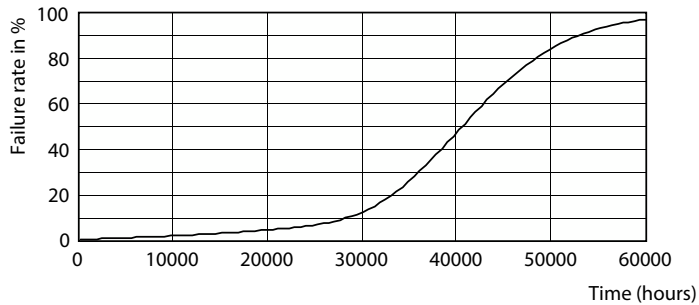

Levetid

Life Expectancy Diagram