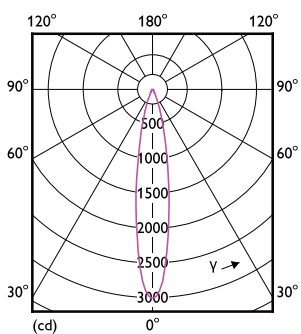

Produkt data

Generelle oplysninger	
Sokkel	GU5.3 [GU5.3]
CE-mærke	Ja
Opfylder kravene i EU RoHS	Ja
Nominel levetid (nom.)	40000 h
Interval mellem tænd/sluk	50000
	Narrow Cone
Plan	MASTER
Lysteknisk	
Farvekode	940 [CCT af 4000 K]
Spredningsvinkel (nom.)	24 °
Lysstrøm (nom.)	460 lm
Lysstyrke (nom.)	2200 cd
Farvebetegnelse	Kold-hvid (CW)
Korreleret farvetemperatur (nom.)	4000 K
Lyseffekt (nominel) (nom.)	68,00 lm/W
Farveensartethed	<3

Farvegengivelsesindeks (nom.)	97
LLMF ved den nominelle levetids udløb (nom.)	70 %
Lysstrøm i kegle på 90° (nominel)	460 lm
Drift og el	
Indgangsfrekvens	- Hz
Power (Rated) (Nom)	6,7 W
Lyskildens strømstyrke (nom.)	650 mA
Wattforbrugsækvivalent	35 W
Opstarttid (nom.)	0,5 s
Opvarmningstid til 60 % lysudbytte (nom.)	0,5 s
Effektfaktor (nom.)	0,7
Spænding (nom.)	ac electronic 12 V
Temperatur	
T-kappe, maks. (nom.)	92 °C

MASTER LED-spot ExpertColor LV

Lysstyringssystemer og dæmpning	
Dæmpbar	Kun med visse lysdæmpere
Mekanik og armaturhus	
Lyskildeform	MR16 [2inch/50mm]
Godkendelse og anvendelsesområde	
Energy Efficiency Class	G
Velegnet til effektivbelysning	Yes
Energiforbrug kWh/1000 t.	7 kWh
	624218
Produktdata	
Fuldstændig produktkode	871951435857700

Målskitse

MASTER LED ExpertColor 6.7-35W MR16 940 24D

Product	D	C
MASTER LED ExpertColor 6.7-35W MR16 940 24D	50,5 mm	46 mm

Fotometriske data

LEDspots MAS IC 6,7W MR16 GU5,3 940 24D-LDD

LEDspots MAS IC 6,7W MR16 GU5,3 940 24D-ADL