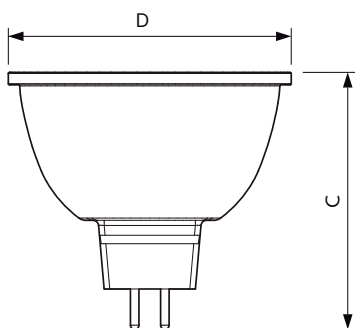

MASTER LED-spot ExpertColor LV

Lysstyringssystemer og dæmpning	
Dæmpbar	Kun med visse lysdæmpere
Mekanik og armaturhus	
Lyskildeform	MR16 [2inch/50mm]
Godkendelse og anvendelsesområde	
Energy Efficiency Class	G
Velegnet til effektivbelysning	Yes
Energiforbrug kWh/1000 t.	7 kWh
	624218
Produktdata	
Fuldstændig produktkode	871951435857700

Ordreproduktnavn	MASTER LED ExpertColor 6.7-35W MR16 940 24D
EAN/UPC – produkt	8719514358577
Ordrekode	35857700
Lokal ordrekode	2057815518
SAP-tæller – antal pr. pakke	1
Tæller – antal pakker pr. kasse (udvendig emballage)	10
SAP-materiale	929003079302
Kopier nettovægt (stykke)	0,052 kg

Målskitse

MASTER LED ExpertColor 6.7-35W MR16 940 24D

Product	D	C
MASTER LED ExpertColor 6.7-35W MR16 940 24D	50,5 mm	46 mm