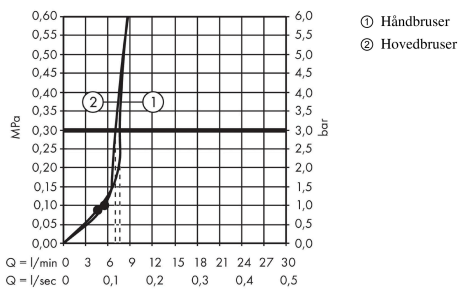

### Certifikater

**Crometta S**  
**Showerpipe 240 1jet EcoSmart med termostat**  
 Overflader : krom Art.Nr.: 27268000

**Produktbillede**

**Måltegning**

**Gennemløbsdiagram**

**Crometta S**  
**Showerpipe 240 1jet EcoSmart med termostat**  
 Overflader : krom Art.Nr.: 27268000