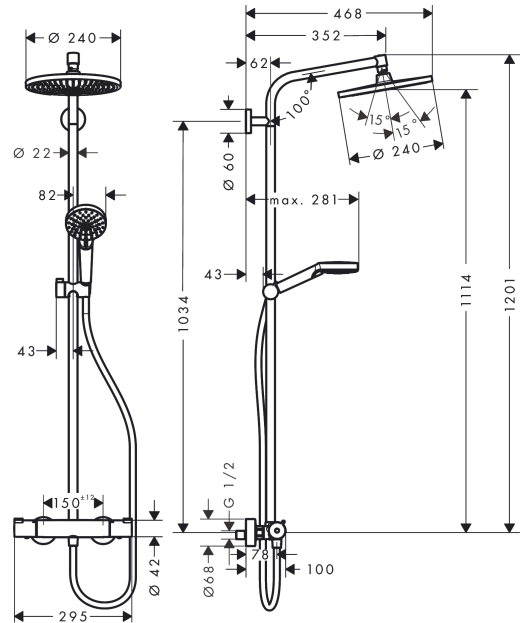

**Crometta S**  
**Showerpipe 240 1jet EcoSmart med termostat**  
 Overflader : krom Art.Nr.: 27268000

#### Kendetegn

- består af: hovedbruser, håndbruser, brusetermostat, bruserslange, glider
- hovedbruser Crometta S 240
- brusehovedstørrelse hovedbruser: 240 mm
- stråletype hovedbruser: Rain
- kugleled: hovedbruser justerbar i vinkel
- bruserholderens vinkel kan justeres med 45°
- maksimal gennemstrømsmængde ved 3 bar: 7,6 l/min
- min. driftstryk: 1 bar
- maks. driftstryk: 10 bar
- stigerør kan afkortes
- stangdiameter: 22 mm
- højdejusterbar håndbruserholder
- længde på bruserbøjning hovedbruser: 350 mm
- termostat Ecostat 1001 CL
- sikkerhedsspærre ved 40°C
- justerbar varmtvandsbegrænsning
- betjening med drejeregreb
- monteringsstype: frembygget installation
- tilslutningsstørrelse DN15
- tilslutningsgevind G ½
- stikmål 150 mm ± 12 mm
- sikret mod tilbageløb
- montering: vægmontering
- antal brugere: 2 udtag
- ETA VA 1.43/18227
- STA 1377
- STA 1377 - STA 1377\_SE
- STA 1377 - STA 1377\_NO
- STA 1377 - STA 1377\_DK
- STA 1377 - Appendix\_STA\_1377\_2

### Certifikater

**Crometta S**  
**Showerpipe 240 1jet EcoSmart med termostat**  
 Overflader : krom Art.Nr.: 27268000

**Produktbillede**

**Måltegning**

**Gennemløbsdiagram**

**Crometta S**  
**Showerpipe 240 1jet EcoSmart med termostat**  
 Overflader : krom Art.Nr.: 27268000

**Monteringseksempel**