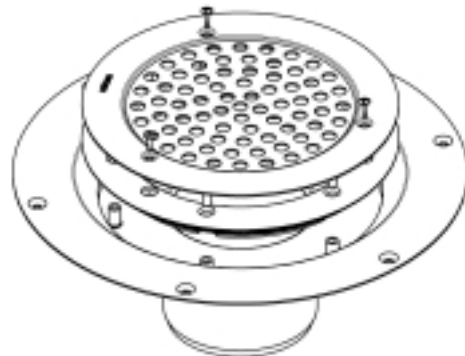

240.300.075 S BOLIGAFLØB CIRCLE, LAV

- -Indbygningsvandlås kan ikke benyttes
- -Gulv: vinyl
- -Rist: Ø155 mm
- -Udløb: Ø75 mm, lodret
- -Syrefast stål: AISI316L/EN1.4404

Produktkoder

EAN: 5705499105094
VVS nummer: 153610143

Specifikation

Antal sideindløb: 0
Antal skruehuller: 3
Betegnelse: Ø155
Gulv: Vinyl
Materiale: AISI 316L
Materiale (EN): EN 1.4404
Ramme: Rund
Type: Afløb
Udløbsdiameter (mm): 75
Udløbsretning: Lodret
Vægt (kg): 0,60

Godkendelser

SE - RISE 0193-98

NO - PS3199-21

DK - VA 2.42/19049-22

PL - Hygienic Certificate - All products
RU - 0212321 Drains-21

BLÜCHER®