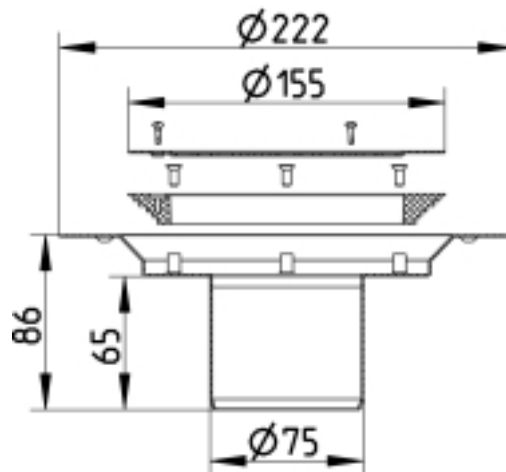

240.300.075 S BOLIGAFLØB CIRCLE, LAV

- -Indbygningsvandlås kan ikke benyttes
- -Gulv: vinyl
- -Rist: Ø155 mm
- -Udløb: Ø75 mm, lodret
- -Syrefast stål: AISI316L/EN1.4404

Produktkoder

EAN: 5705499105094
VVS nummer: 153610143

Specifikation

Antal sideindløb: 0
Antal skruehuller: 3
Betegnelse: Ø155
Gulv: Vinyl
Materiale: AISI 316L
Materiale (EN): EN 1.4404
Ramme: Rund
Type: Afløb
Udløbsdiameter (mm): 75
Udløbsretning: Lodret
Vægt (kg): 0,60

Godkendelser

SE - RISE 0193-98

NO - PS3199-21

DK - VA 2.42/19049-22

PL - Hygienic Certificate - All products
RU - 0212321 Drains-21

BLÜCHER®