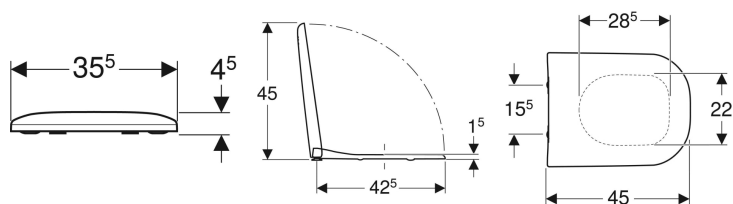

Geberit Smyle toiletsæde

Eksempelbillede

Egenskaber

- Toiletlåg overlapper

Tekniske data

Materiale	Duroplast
Bolte monteringsmål	15.5 cm

Varenr.	VVS nr.	Farve / overflade	Quick-Release-hængsel	Soft close	Beslag	Hængselmateriale
500.979.01.1		Hvid / Blank	Ja	Ja	Oppefra	Messing forkromet
500.236.01.1	614654200	Hvid / Blank	Nej	Ja	Oppefra	Messing forkromet
500.235.01.1	614654100	Hvid / Blank	Nej	Nej	Oppefra	Messing forkromet