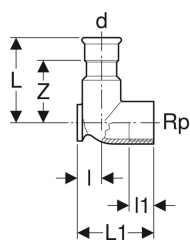

Geberit Mapress Kobber tilslutningsvinkel 90° (gas)

Eksempelbillede

Anvendelser

- Til naturgas
- Til flydende gas
- Til naturgas og flydende gasser

Egenskaber

- Presseindikator

- Utæt ved manglende presning
- Markeret med gul
- To fastgørelsespunkter
- Tætningsring af HNBR gul
- Pressemuffe med gul beskyttelsesprop

Tekniske data

Materiale | DR-messing CW602N

Varenr.	VVS nr.	DN	d, ø	Rp	arc	L	L1	l	l1	Z
34731	047688015	12	15 mm	1/2 "	90 °	3.2 cm	4.3 cm	1.3 cm	2.2 cm	1.2 cm
34732	047688222	15	18 mm	1/2 "	90 °	3.2 cm	4.3 cm	1.3 cm	2.2 cm	1.2 cm
34733	047688022	20	22 mm	3/4 "	90 °	3.5 cm	5.1 cm	1.7 cm	2.2 cm	1.4 cm