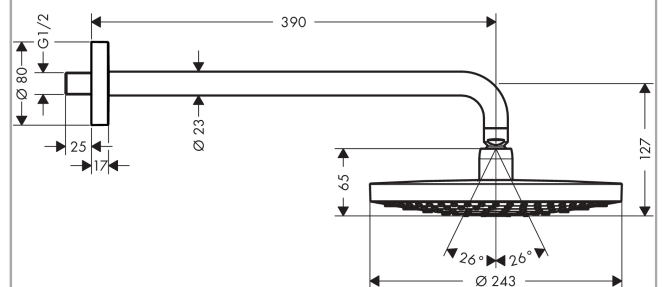

Raindance Select S
Hovedbruser 240 2jet med bruserbøjning 39 cm
 Overflader : hvid/krom Art.Nr.: 26466400

Beskrivelse

Kendetegn

- består af: hovedbruser, bruserbøjning
- bruserstørrelse: 243 mm
- stråletype: RainAir, Rain
- Select omskifterknop på hovedbruseren
- kugleled: hovedbruser justerbar i vinkel
- materiale stråleskive: metal
- overflade stråleskive: hvid
- brusearmlængde 390 mm
- maksimal gennemstrømsmængde ved 3 bar: 17 l/min
- gennemstrømsmængde Rain (ved 3 bar): 17 l/min
- gennemstrømsmængde RainAir (ved 3 bar): 16 l/min
- min. funktionspunkt for god funktion i l/min: 9 l/min
- stråleskive kan tages af i forbindelse med rengøring
- montering: væg
- tilslutningsgevind G 1/2

Produktdetaljer

VVS-nr.	736366840
Pris ekskl. moms	3.770,00 DKK
Pris inkl. moms *	4.712,50 DKK

Teknologi

Produktbillede

Måltegning

Raindance Select S
Hovedbruser 240 2jet med bruserbøjning 39 cm
 Overflader : hvid/krom Art.Nr.: 26466400

Gennemløbsdiagram

Værdierne for forbruget blev målt praksisorienteret og med de tilsvarende armaturer (termostat/blander/indbygget ventil).

Raindance Select S
Hovedbruser 240 2jet med bruserbøjning 39 cm
Overflader : hvid/krom Art.Nr.: 26466400