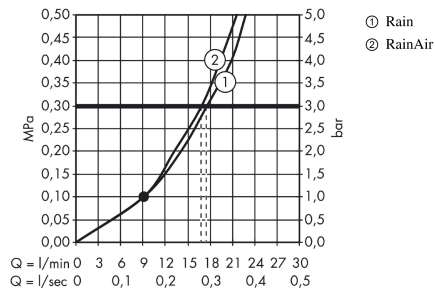

Raindance Select S
Hovedbruser 240 2jet med bruserbøjning 39 cm
Overflader : hvid/krom   Art.Nr.: 26466400

Gennemløbsdiagram

Værdierne for forbruget blev målt praksisorienteret og med de tilsvarende armaturer (termostat/blander/indbygget ventil).