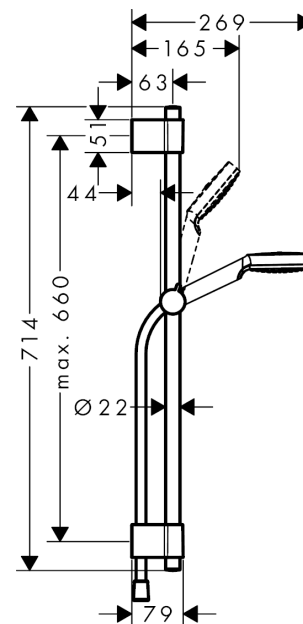

#### Kendetegn

- består af: håndbruser, bruserstang, bruserslange, glider
- bruserstørrelse: 100 mm
- stråletype: Rain, IntenseRain
- vælg stråletype ved at dreje på stråleskiven
- holderens vinkel kan justeres med 90°, kan svinge og justeres i højde
- maksimal gennemstrømsmængde ved 3 bar: 14 l/min
- kugleled der modvirker fordrejning af bruserslangen
- variabelt monteringsbeslag
- vægmontering: kan monteres med skruer
- vægbeslag af kunststof
- stigerørlængde: 714.0 mm
- stangdiameter: 22 mm
- profil stigerør: rund
- variabel borehulafstand: max. 660 mm

### Måltegning

**Crometta****Brusersæt Vario med Varia bruserstang 72 cm**

Overflader : hvid/krom Art.Nr.: 27353400

**Gennemløbsdiagram**

Værdierne for forbruget blev målt praksisorienteret og med de tilsvarende armaturer (termostat/blander/indbygget ventil).