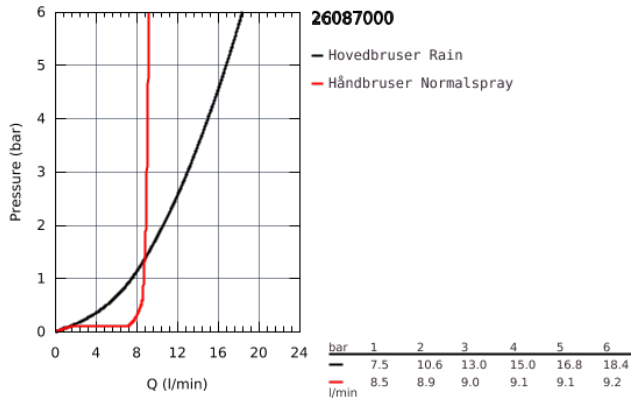

26 087 000 **EUPHORIA CUBE 230 BRUSESYSTEM MED TERMOSTAT TIL VÆGMONTERING**