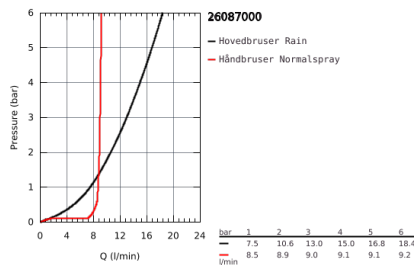

26 087 000 EUPHORIA CUBE 230 BRUSESISTEM MED TERMOSTAT TIL VÆGMONTERING

PRODUKTBESKRIVELSE

- Farve: Krom
- bestående af:
- bruserarm
- fremspring 400 mm
- termostat med Aquadimmer-funktion
- muliggør skift mellem:
- Rainshower hovedbruser (27 479 000)
- materiale: metal
- stråletype: Rain
- med kugleled
- vridningsvinkel $\pm 15^\circ$
- håndbruser Euphoria Cube (27 699)
- glideelementets højde er justerbart
- Silverflex bruseslange 1.750 mm (28 388 000)
- GROHE Water Saving - reducerer vandforbruget og giver en perfekt gennemstrømning
- GROHE TurboStat kompakt termostatelement
- med GROHE SafeStop ved 38°C
- GROHE SafeStop Plus valgfri temperaturbegrænser på 43°C inkluderet
- GROHE DreamSpray perfekt spraymønster
- GROHE Long-Life Shine-krombelægning
- SpeedClean antikalksystem
- TwistStop for at undgå snoede bruseslanger
- kan anvendes til gennemstrømsvarmer fra 18 kW/h
- min. gennemløb 7 l/min.