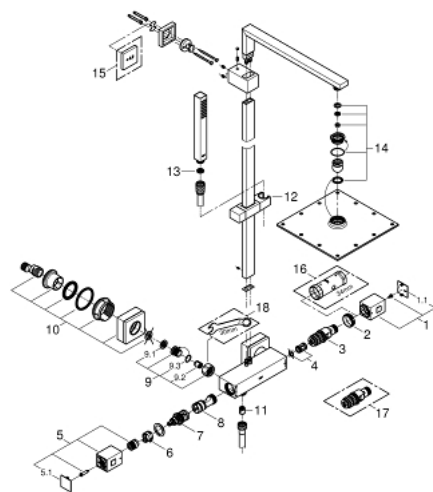

26 087 000 **EUPHORIA CUBE 230 BRUSESYSTEM MED TERMOSTAT TIL VÆGMONTERING**

26 087 000 EUPHORIA CUBE 230 BRUSESYSTEM MED TERMOSTAT TIL VÆGMONTERING

RESERVEDELE , januar 2013 – now

- 1: Temperatur kontrol håndtag (Bestillingsnummer 47958000)
- 1.1: Dækplade (Bestillingsnummer 4795900M)
- 2: Befæstigelsesring (Bestillingsnummer 47743000)
- 3: Termostat compact patron 1/2" (Bestillingsnummer 47439000)
- 4: lyddæmper (Bestillingsnummer 47398000)
- 5: Afspærringshåndtag (Bestillingsnummer 47960000)
- 5.1: Dækplade (Bestillingsnummer 4795900M)
- 6: Anslagsring 3/4 (Bestillingsnummer 47965000)
- 7: Aquadimmer (Bestillingsnummer 12433000)
- 8: Foringsrør til ny GroheTherm (Bestillingsnummer 47751000)
- 9: Kontraventil til termostatbatterier (Bestillingsnummer 47189000)
- 9.1: Snavssamler (Bestillingsnummer 0726400M)
- 9.2: Kontraventil til termostatbatterier (Bestillingsnummer 08565000)
- 9.3: O-ring Ø17 x Ø2 (Bestillingsnummer 0305500M)
- 10: S-tilslutning (Bestillingsnummer 47824000)
- 11: Kontraventil til termostatbatterier (Bestillingsnummer 08565000)
- 12: Glideselement (Bestillingsnummer 48180000)
- 13: Si til håndbruser (Bestillingsnummer 0700200M)
- 14: reservedelssæt (Bestillingsnummer 45933000)
- 15: Afstandsstykke, 8 mm (Bestillingsnummer 27933000)*
- 16: Topnøgle (Bestillingsnummer 19332000)*
- 17: GROHE TurboStat patron 1/2" (Bestillingsnummer 47175000)*
- 18: Specialnøgle (Bestillingsnummer 19377000)*