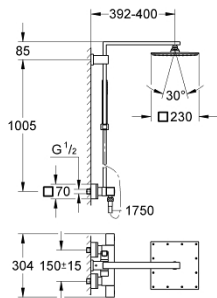

26 087 000 EUPHORIA CUBE 230 BRUSESISTEM MED TERMOSTAT TIL VÆGMONTERING

PRODUKTBESKRIVELSE

- Farve: Krom
- bestående af:
- bruserarm
- fremspring 400 mm
- termostat med Aquadimmer-funktion
- muliggør skift mellem:
- Rainshower hovedbruser (27 479 000)
- materiale: metal
- stråletype: Rain
- med kugleled
- vridningsvinkel $\pm 15^\circ$
- håndbruser Euphoria Cube (27 699)
- glideelementets højde er justerbart
- Silverflex bruseslange 1.750 mm (28 388 000)
- GROHE Water Saving - reducerer vandforbruget og giver en perfekt gennemstrømning
- GROHE TurboStat kompakt termostatelement
- med GROHE SafeStop ved 38°C
- GROHE SafeStop Plus valgfri temperaturbegrænser på 43°C inkluderet
- GROHE DreamSpray perfekt spraymønster
- GROHE Long-Life Shine-krombelægning
- SpeedClean antikalksystem
- TwistStop for at undgå snoede bruseslanger
- kan anvendes til gennemstrømsvarmer fra 18 kW/h
- min. gennemløb 7 l/min.