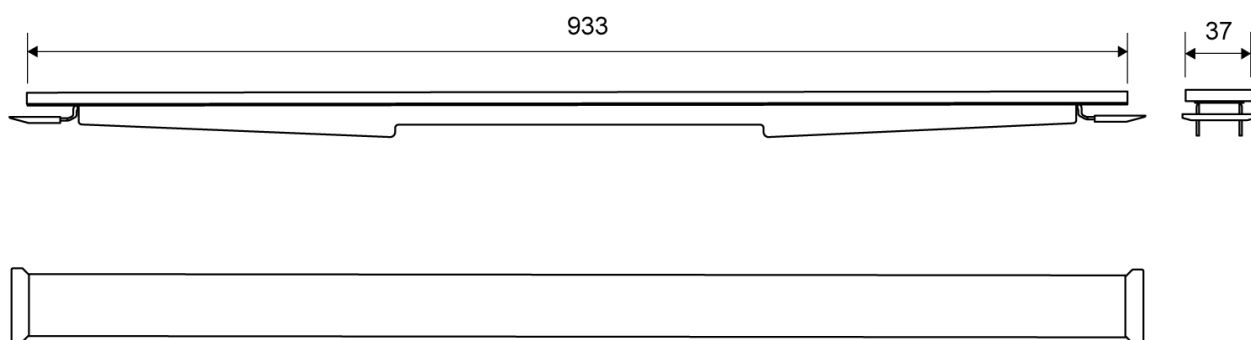

1920.1017

VVS: 155041117

HighLine Colour Panel | Sort

Sættet består af panel, stel, forhøjersæt og skruer, der samles inden montering.

Inkl. 2 stk. kroge til brug når panelet skal løftes. Panelløsningen placeres direkte i armaturet, hvor stelletts udformning sikrer præcis placering.

Monteres med HighLine ramme.

Forhøjersæt til justering af panelet medfølger, så du kan matche panelet med rammehøjden og gulvflisens tykkelse.

Specifikationer

ARTIKEL NR 1920.1017	VVS NUMBER 155041117	MATERIALE Rustfri stål (AISI 304)
ANVENDELSE Linjeafløb	OVERFLADE PVD Sort	PASSER TIL Armatyr: 1001, 1002, 1003, 1004, 1100, 5002, 5003
LÆNGDEMODEL 1000 mm	FORHØJERSÆT Plast (PE)	LÆNGDE UDEN/MED RAMME 933/995 mm