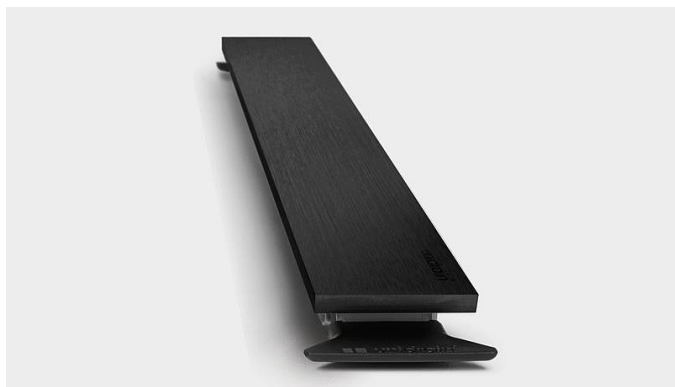

1920.1017

VVS: 155041117

HighLine Colour Panel | Sort

Sættet består af panel, stel, forhøjersæt og skruer, der samles inden montering.

Inkl. 2 stk. kroge til brug når panelet skal løftes. Panelløsningen placeres direkte i armaturet, hvor stelletts udformning sikrer præcis placering.

Monteres med HighLine ramme.

Forhøjersæt til justering af panelet medfølger, så du kan matche panelet med rammehøjden og gulvflisens tykkelse.

Specifikationer

ARTIKEL NR 1920.1017	VVS NUMBER 155041117	MATERIALE Rustfri stål (AISI 304)
ANVENDELSE Linjeafløb	OVERFLADE PVD Sort	PASSER TIL Armatyr: 1001, 1002, 1003, 1004, 1100, 5002, 5003
LÆNGDEMODEL 1000 mm	FORHØJERSÆT Plast (PE)	LÆNGDE UDEN/MED RAMME 933/995 mm