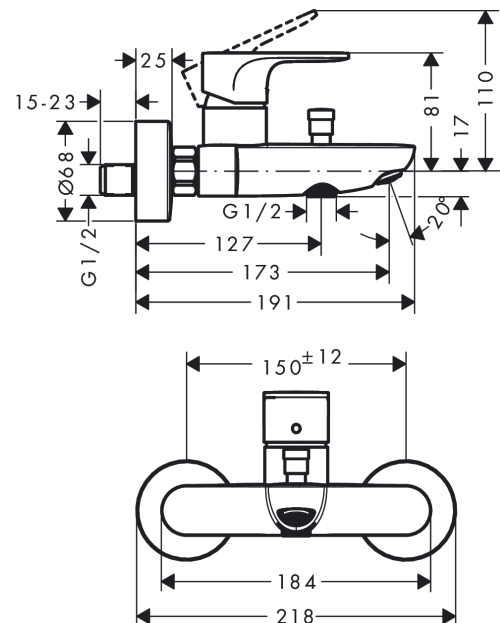

Måltegning