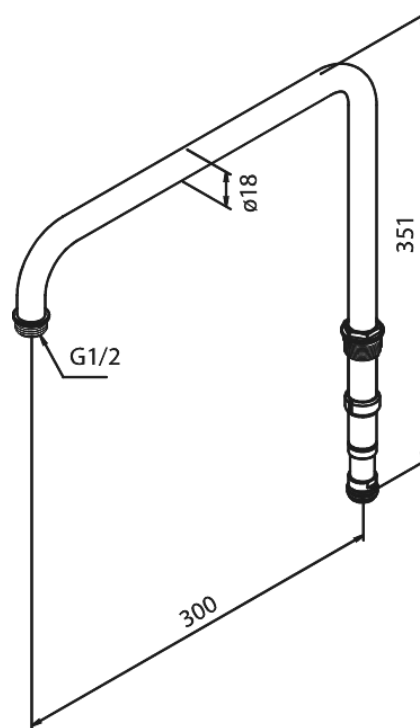

# Toprør 300mm

Artikel nr.: 766200000  
Overflade: Krom  
Serie: Tilbehør Brus

VVS Nr.: 735541104  
EAN Nr.: 5708516805373

FM Mattsson Denmark ApS  
Hvidkærvej 48, 5250 Odense SV, CVR 56416218

Tlf.: 88 33 00 34 [danmark@fmmattssongroup.com](mailto:danmark@fmmattssongroup.com)